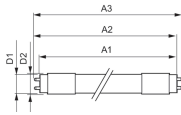

Product	D1	D2	A1	A2	A3
MAS LEDtube 1200mm 12W833 T8 FOOD	25,7	28	1198,2	1205,3	1212,4
MAS LEDtube 1200mm UE 14.5W 865 T8	25,8	28	1198,2	1205,3	1212,4
MAS LEDtube 1500mm UE 21.5W 840 T8	25,8	28	1498,8	1505,9	1513
MAS LEDtube 1500mm UE 21.5W 865 T8	25,8	28	1498,8	1505,9	1513
MAS LEDtube 1500mm 20W833 T8 FOOD	25,7	28	1500	1507,1	1514,2
MAS LEDtube 1200mm HO 12.5W 840 T8	25,8	28	1198,2	1205,3	1212,4
MAS LEDtube 1200mm HO 12.5W 865 T8	25,8	28	1198,2	1205,3	1212,4
MAS LEDtube 1500mm HO 18.2W 830 T8	25,8	28	1498,8	1505,9	1513
MAS LEDtube 1500mm HO 18.2W 840 T8	25,8	28	1498,8	1505,9	1513
MAS LEDtube 1500mm HO 18.2W 865 T8	25,8	28	1498,8	1505,9	1513