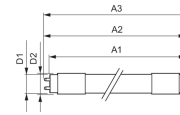

Product	D1	D2	A1	A2	A3
MAS LEDtube 1200mm 12W833 T8 FOOD	25,7	28	1198,2	1205,3	1212,4
MAS LEDtube 1200mm UE 14.5W 865 T8	25,8	28	1198,2	1205,3	1212,4
MAS LEDtube 1500mm UE 21.5W 840 T8	25,8	28	1498,8	1505,9	1513
MAS LEDtube 1500mm UE 21.5W 865 T8	25,8	28	1498,8	1505,9	1513
MAS LEDtube 1500mm 20W833 T8 FOOD	25,7	28	1500	1507,1	1514,2
MAS LEDtube 1200mm HO 12.5W 840 T8	25,8	28	1198,2	1205,3	1212,4
MAS LEDtube 1200mm HO 12.5W 865 T8	25,8	28	1198,2	1205,3	1212,4
MAS LEDtube 1500mm HO 18.2W 830 T8	25,8	28	1498,8	1505,9	1513
MAS LEDtube 1500mm HO 18.2W 840 T8	25,8	28	1498,8	1505,9	1513
MAS LEDtube 1500mm HO 18.2W 865 T8	25,8	28	1498,8	1505,9	1513