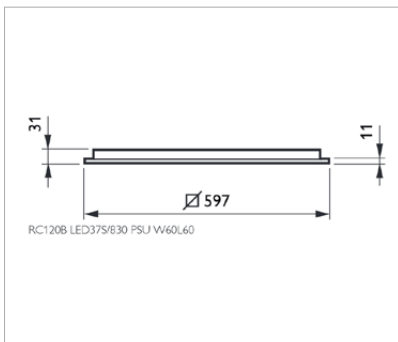

PowerBalance RC360B

CoreLine RC120B
600x600mm

Uitgangspunten lichtberekeningen:

Reflectiefactoren (plafond/wanden/vloer): 70% / 50% / 20%
Werkvlakhoogte: 0,75 m
Taakgebied: Gehele ruimte m.u.v. randzone 0,50 m
UGR: ≤ 19
Behoudfactor: 0,80*
Praktijkverlichtingssterkte (\bar{E}_m): ≥ 500 lux
Gelijkmatigheid Taakgebied (E_{min}/E_{gem}): $\geq 0,60$

LED Kantoorverlichting systeemplafond 600x600

PowerBalance RC360B
Afmetingen in mm.

PowerBalance RC360B

Productkenmerken

- LED inbouwarmatuur 600x600 mm
- Efficiency tot 117 lm/W
- Geschikt voor diverse systeemplafonds
- Eenvoudig en snel te monteren
- Standaard dimbaar met PSD (DALI) driver
- Leverbaar in 3000 K en 4000 K

CoreLine RC120B
Afmetingen in mm.

CoreLine RC120B

Productkenmerken

- LED inbouwarmatuur 600x600 mm
- Geschikt voor diverse systeem- en gipsplafonds
- Eenvoudig en snel te monteren
- Optioneel leverbaar met beelschermvriendelijk optiek (VAR-PC)