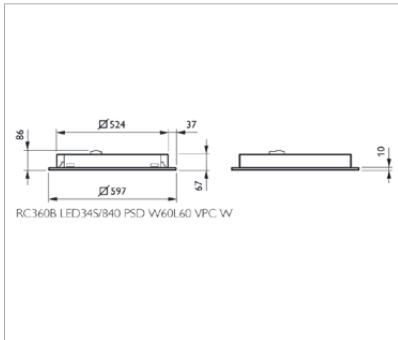

PowerBalance RC360B

CoreLine RC120B
600x600mm

Uitgangspunten lichtberekeningen:

Reflectiefactoren (plafond/wanden/vloer): 70% / 50% / 20%
Werkvlakhoogte: 0,75 m
Taakgebied: Gehele ruimte m.u.v. randzone 0,50 m
UGR: ≤ 19
Behoudfactor: 0,80*
Praktijkverlichtingssterkte (\bar{E}_m): ≥ 500 lux
Gelijkmatigheid Taakgebied (E_{min}/E_{gem}): $\geq 0,60$

LED Kantoorverlichting systeemplafond 600x600

PowerBalance RC360B
Afmetingen in mm.

PowerBalance RC360B

Productkenmerken

- LED inbouwarmatuur 600x600 mm
- Efficiency tot 117 lm/W
- Geschikt voor diverse systeemplafonds
- Eenvoudig en snel te monteren
- Standaard dimbaar met PSD (DALI) driver
- Leverbaar in 3000 K en 4000 K

CoreLine RC120B
Afmetingen in mm.

CoreLine RC120B

Productkenmerken

- LED inbouwarmatuur 600x600 mm
- Geschikt voor diverse systeem- en gipsplafonds
- Eenvoudig en snel te monteren
- Optioneel leverbaar met beelschermvriendelijk optiek (VAR-PC)