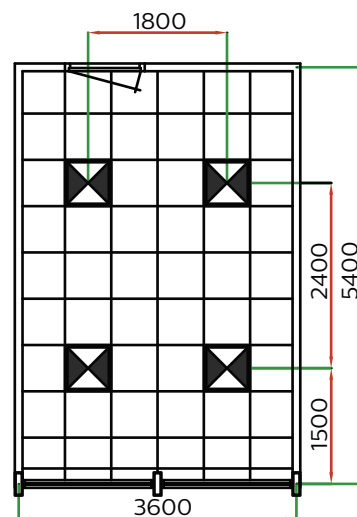

Kantoorverlichting met LED voor systeemplafond 600x600mm

Aantal	Familienaam	Typenummer	Kleur-temp. (K)	$\bar{E}_m$ (lux)	E_{min}/E_{gem}	W/m²
4	PowerBalance	RC360B LED34S/830 PSD W60L60 VPC W	3000	541	0,76	6,38
4	PowerBalance	RC360B LED34S/840 PSD W60L60 VPC W	4000	541	0,760	6,07
4	CoreLine	RC120B LED34S/830 PSD W60L60 VAR-PC	3000	596	0,801	6,38
4	CoreLine	RC120B LED34S/840 PSD W60L60 VAR-PC	4000	596	0,801	6,38