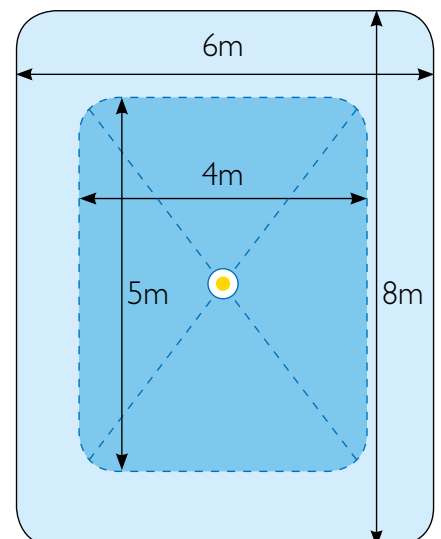

Detectiebereik

Het detectiegebied is rechthoekig met afmetingen van 6x8 m voor grove beweging en 4x5 m voor fijne beweging bij een montagehoogte van 2,5 - 3,5 m.

PHILIPS

Standaard Plan Lichtregelsystemen