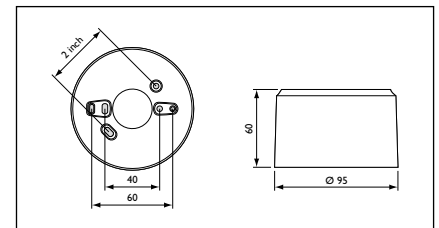

Bestelgegevens

Type nummer	EOC	Uitvoering
LRM2070	73230599	OccuSwitch DALI basic
LCC2070	73248099	Wieland installatie LRM2070

Optioneel

Type nummer	EOC	Uitvoering
LRH2070	73252799	Opbouw montagedoos

OccuSwitch DALI LRM2070
afmetingen in mm