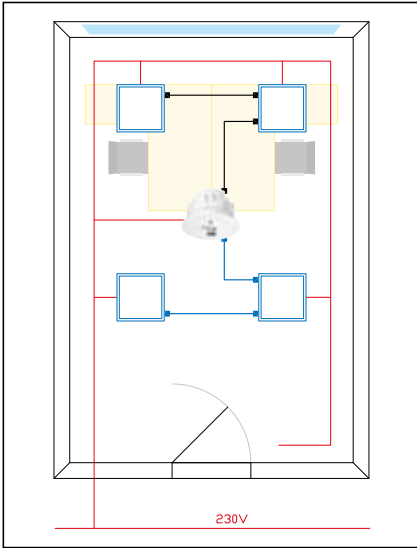

Standaard Plan Lichtregelsystemen

Dimmen op basis van daglicht en aanwezigheid - energiebesparing tot 55%

Voorbeeld: kantoor met OccuSwitch DALI LRM2070

Technische gegevens

- Max. 15 armaturen per sensor 6A
- Detectiebereik 6x8 m voor grove bewegingen en 4x5 m voor fijne bewegingen
- Montagehoogte 2.5 - 4 m
- Schroefaansluiting of Wieland GST I 8i3 aansluiting (met los te bestellen LCC2070 kabel)

OccuSwitch DALI LRM2070

Wieland aansluitkabel LCC2070

 OccuSwitch DALI LRM2070

 Armatuur met HFDVSA

 DALI lijn (raam)

 DALI lijn (gang)

 Voedingskabel

Functies OccuSwitch DALI

Detectiebereik

Het detectiegebied is rechthoekig met afmetingen van 6x8 m voor grove beweging en 4x5 m voor fijne beweging bij een montagehoogte van 2,5 - 3,5 m.

PHILIPS

Standaard Plan Lichtregelsystemen