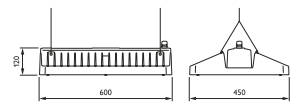

- Versions:
  - BY470P LED130S : remplaçant des lampes HPI 250 W
  - BY471P LED170S : remplaçant des lampes HPL 400 W
  - BY471P LED250S : remplaçant des lampes HPI 400 W
- Optiques : UGR = 22-25
  - Narrow Beam (NB)
  - Medium Beam (MB)
  - Wide Beam (WB)
  - High Rack Optic (HRO)
- Source lumineuse : LED
- Flux lumineux :
  - BY470P LED130S : 13.000 lm
  - BY471P LED170S : 17.000 lm
  - BY471P LED250S : 25.000 lm
- Puissance du système :
  - BY470P LED130S : 106 W
  - BY471P LED170S : 134 W
  - BY471P LED250S : 200 W
- Durée de vie : 70.000 heures (pour un maintien du flux de 70 % à Ta 45 °C)
- Température de couleur : 4000 K, (3000 K ou 6500 K sur demande)
- Rendu des couleurs : Ra > 80 (satisfait à la norme EN-12464)
- Ballast : driver LED intégré (220-240 Vac ou 186-250 Vdc pour un flux lumineux de 100 %)
- Commande de l'éclairage : gradable en standard à l'aide d'un variateur DALI (gradation jusqu'à 100 %) ou au moyen de la technologie Constant Light Output (CLO)
- Branchement électrique : câble et connecteur (Wieland RST20i5 (mâle/femelle) livré en standard)
- Matériaux :
  - boîtier en aluminium
  - protection LED : verre trempé standard (GC), ou PMMA spécial (AC)
- Coloris : gris argent (SI, RAL 7035) ou blanc (WH, RAL 9010)
- Montage: suspension avec crochet en Y fourni, la longueur minimale entre le plafond et le luminaire est de 25 cm

BY470P

BY470P Dimensions en mm.

BY471P

BY471P Dimensions en mm.

BY471Z MBA SI Étrier de montage