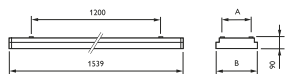

- Versions : 2 x 58 W TL-D; 2, 3 ou 6 x 49 W TL5; 2, 3, 4 ou 6 x 80 W TL5
- Optiques : l'optique à miroir est fournie avec le luminaire, la vitre de protection est dotée de ventelles en acier et de barreaux, les lamelles évitent l'éblouissement des joueurs.
- Source lumineuse : 2, 3, 4 ou 6 lampes MASTER TL-D/ TL5
- Ballast : choix entre ballast HF-P ou ballast à gradation HF-R
- Branchement électrique : connecteur Push-in (PI), TBH375 TL-D se raccorde de l'intérieur, TBH375 TL5 se raccorde de l'extérieur
- Matière : caisson en tôle galvanisée et peinte en blanc, miroir latéral en aluminium anodisé mat plié, des lamelles et des barreaux en acier peint en blanc
- Montage : le montage peut se faire aussi bien individuellement qu'en ligne lumineuse (convient au câblage traversant), par une fixation avec des vis

TBH375

TBH375 Dimensions en mm.

	A	B
2x, 4x	220	313
3x, 6x	369	463

Informations de commande

EOC	Référence	Libellé de commande	MOQ	Code VRG	Poids (KG)	Prix indicatifs
4	05093500	TBH375 2xTL-D58W HFP	1	W	11,30	339,00
4	63563700	TBH375 2xTL-D58W HFR PI	1	W	11,80	368,00
4	75808400	TBH375 2xTL5-80W/830 HFP PI	1	W	11,80	395,00
4	75813800	TBH375 3xTL5-49W/830 HFP PI	1	W	17,60	585,00
4	75814500	TBH375 3xTL5-80W/830 HFP PI	1	W	17,60	634,00