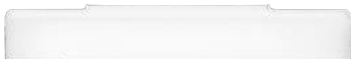

EOC

301853116

VRG

BF

Prix indicatifs

84,95

Peace wall lamp

- Source lumineuse : CFL-I 2G11 - 1x 36 W incl. 2900 lm
- Dimensions : L510 L98 H60
- Specifications : Classe 1, IP20
- Couleur / matériau : blanc - métal, plastique
- Branchement électrique : sucre