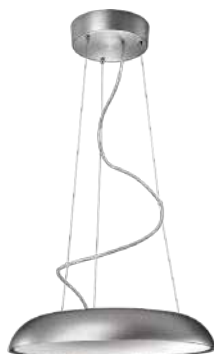

EOC

402333116

VRG

BF

Prix indicatifs

169,95

Amaze pendant

- Source lumineuse : TL5 Circular 2GX13 - 1x 60 W incl. 5000 lm
- Dimensions : D434 H1400
- Specifications : Classe 1, IP20
- Couleur / matériau : aluminium brossé - aluminium, plastique
- Branchement électrique : sucre