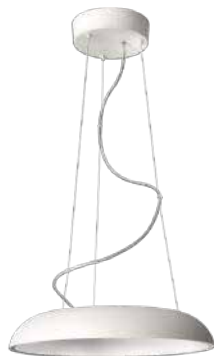

Légendes

	Interrupteur marche/arrêt
	L'article est gradable
	Peut s'utiliser avec un variateur mural
	Réglable en hauteur
	Source lumineuse orientable
	Peut tourner librement
	Convient à un montage horizontal et vertical
	Convient à un montage mural et au plafond
	Capteur infrarouge
	Lumière bidirectionnelle

EOC

402351716

VRG

BF

Prix indicatifs

159,95

Amaze pendant

- Source lumineuse : TL5 Circular 2GX13 - 1x 60 W incl. 5000 lm
- Dimensions : D434 H1400
- Specifications : Classe 1, IP20
- Couleur / matériau : blanc - métal, plastique
- Branchement électrique : sucre