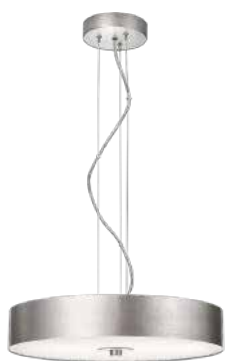

Légendes

	Interrupteur marche/arrêt
	L'article est gradable
	Peut s'utiliser avec un variateur mural
	Réglable en hauteur
	Source lumineuse orientable
	Peut tourner librement
	Convient à un montage horizontal et vertical
	Convient à un montage mural et au plafond
	Capteur infrarouge
	Lumière bidirectionnelle

EOC

402333116

VRG

BF

Prix indicatifs

169,95

Amaze pendant

- Source lumineuse : TL5 Circular 2GX13 - 1x 60 W incl. 5000 lm
- Dimensions : D434 H1400
- Specifications : Classe 1, IP20
- Couleur / matériau : aluminium brossé - aluminium, plastique
- Branchement électrique : sucre

EOC

402334816

VRG

BF

Prix indicatifs

169,95

Fair pendant

- Source lumineuse : TL5 Circular 2GX13 - 1x 55 W incl. 4200 lm
- Dimensions : D444 H1600
- Specifications : Classe 1, IP20
- Couleur / matériau : aluminium brossé - verre, métal
- Branchement électrique : sucre

EOC

403394816

VRG

BF

Prix indicatifs

249,00

Fair ceiling lamp

- Source lumineuse : TL5 Circular 2GX13 - 1x 60 W incl. 5000 lm
- Dimensions : D444 H99
- Specifications : Classe 1, IP20
- Couleur / matériau : aluminium brossé - verre, métal
- Branchement électrique : sucre