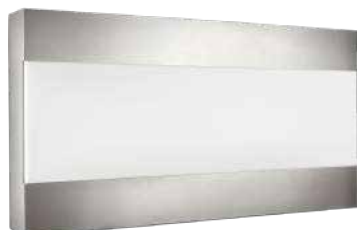

EOC

172873016

VRG

BF

Prix indicatifs

42,95

Greenyard wall lantern LED

- Source lumineuse : Power LED - 2x 2,5 W incl. 370 lm
- Dimensions : L338 L44 H178
- Specifications : Classe 2, IP44, 20.000 heures
- Couleur / matériau : plastique - acier inoxydable
- Branchement électrique : sucre