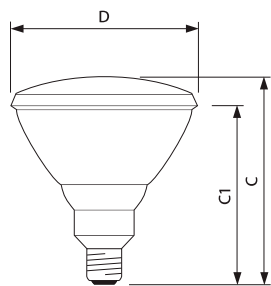

Naaimachine Buisvormig E14

Bestelgegevens

EOC	Type aanduiding	Typenummer	Lichtstroom (lm)	EEL	MOQ	VRG code	Richtprijs
25097150	Appl 20W E14 230-240V T22 CL SM 1CT	T22CL20WE14SM	120	E	100	BS	6,70
25023050	Appl 20W B15d 230V T22X51 - CL SM - 1CT	T22X51CL20WBA15	120	E	100	BS	6,70

PAR38 E27 Rood

Afmetingen in mm.

R95 E27 Rood

Afmetingen in mm.

Afm. no.	C Max	C1 Max	D Max	Afm. no.	C Max	D Norm
1	136	124	121	1	130	95

Bestelgegevens

EOC	Type aanduiding	Typenummer	MOQ	VRG code	Richtprijs	Afm. no.
12887415	PAR38 IR 150W E27 230V Red 1CT/12	IR150RPAR	12	BL	28,80	1
14559840	R95 IR 100W E27 230V Red 1CT/25	INFRARED100W230	25	BL	16,20	2