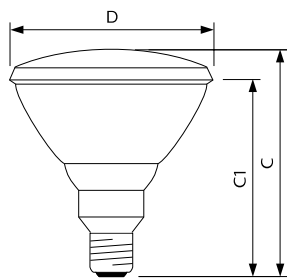

PAR38 E27 Rood

Afmetingen in mm.

R95 E27 Rood

Afmetingen in mm.

Afm. no.	C Max	C1 Max	D Max	Afm. no.	C Max	D Norm
1	136	124	121	1	130	95

Bestelgegevens

EOC	Type aanduiding	Typenummer	MOQ	VRG code	Richtprijs	Afm. no.
12887415	PAR38 IR 150W E27 230V Red 1CT/12	IR150RPAR	12	BL	28,80	1
14559840	R95 IR 100W E27 230V Red 1CT/25	INFRARED100W230	25	BL	16,20	2

PAR38 E27 Rood

Afmetingen in mm.

BR125 E27 Rood

Afmetingen in mm.

Afm. no.	C Max	C1 Max	D Max	Afm. no.	C Max	D Norm
1	136	124	121	2	183	125

R125 E27 Helder

Afmetingen in mm.

Afm. no.	C Max	D Norm
3	173	125