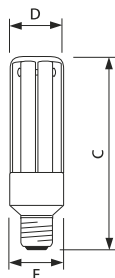

- 80% energiebesparing ten opzichte van gloeilamp
- Speciaal geschikt voor buiten

PL E Polar

Afmetingen in mm.

Afm. no.	C Max	D Max	F Max
1	158	51	48
2	143	51	48

Afmetingen in mm.

Afmetingen in mm.

Afm. no.	C Max	D Max	F Max	Afm. no.	C Max	D Max	F Max
5	94	48	46	6	101	48	46

Afmetingen in mm.

Afmetingen in mm.

Afm. no.	C Max	D Max	F Max	Afm. no.	C Max	D Max	F Max
7	105	52	50	8	114	57	55