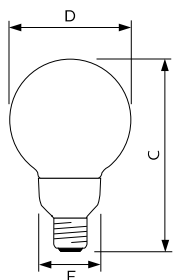

- 80% energiebesparing ten opzichte van gloeilamp
- Speciaal geschikt voor buiten

PL E Polar

Afmetingen in mm.

Afm. no.	C Max	D Max	F Max
1	158	51	48
2	143	51	48

- 80% energiebesparing ten opzichte van gloeilamp
- Bolvormige lamp met lange levensduur

Softone Globe Ø 120mm 16W E27

Afmetingen in mm.

Afm. no.	C Max	D Max	F Max
1	154	93	49
2	180	120	49