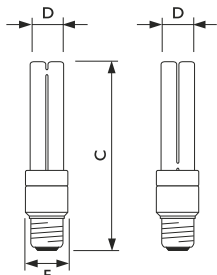

- Top model spaarlamp met levensduur van 15.000 uur
- 80% energiebesparing ten opzichte van gloeilamp
- Hoge en lage wattages

PL-E 15W E27

Afmetingen in mm.

Afmetingen in mm.

Afm. no.	C Max	D Max	F Max	Afm. no.	C Max	D Max	F Max
1	118	28	34	3	126	40	48
2	141	28	34	4	137	40	48
				5	152	40	48
				6	174	40	48
				7	196	40	48

- 80% energiebesparing ten opzichte van gloeilamp
- Speciaal geschikt voor buiten

PL E Polar

Afmetingen in mm.

Afm. no.	C Max	D Max	F Max
1	158	51	48
2	143	51	48