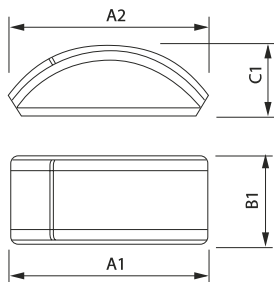

Primaline 70/105

Afmetingen in mm.

Afmetingen in mm.

Afm. no.	A1 Nom	B1 Nom	C1 Nom	Afm. no.	A1 Nom	B1 Nom	C1 Nom
1	110	45	33	2	145	51	33

Bestelgegevens

EOC	Type aanduiding	Typenummer	MOQ	VRG code	Richtprijs	Afm. no.
91266430	Primaline 70 230-240V 50/60Hz	PRIMALINE70	50	BE	23,10	1
91268830	Primaline 105 230-240V 50/60Hz	PRIMALINE105	50	BE	26,75	1
91270130	Primaline 150 230-240V 50/60Hz	PRIMALINE150	50	BE	37,40	2