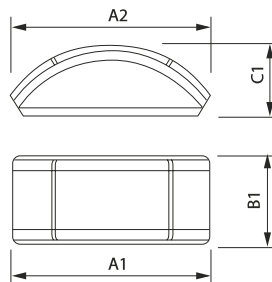

Primaline 70/105

Afmetingen in mm.

Afmetingen in mm.

Afm. no.	A1 Nom	B1 Nom	C1 Nom	Afm. no.	A1 Nom	B1 Nom	C1 Nom
1	110	45	33	2	145	51	33

Bestelgegevens

EOC	Type aanduiding	Typenummer	MOQ	VRG code	Richtprijs	Afm. no.
91266430	Primaline 70 230-240V 50/60Hz	PRIMALINE70	50	BE	23,10	1
91268830	Primaline 105 230-240V 50/60Hz	PRIMALINE105	50	BE	26,75	1
91270130	Primaline 150 230-240V 50/60Hz	PRIMALINE150	50	BE	37,40	2