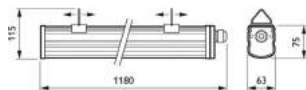

Afmetingen in mm.