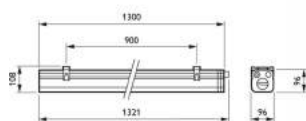

WT470C (standaarduitvoering)

Afmetingen in mm.

Bestelgegevens