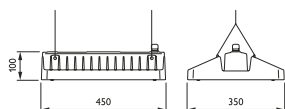

BY470P

BY470P Afmetingen in mm.

BY471P

BY471P Afmetingen in mm.

BY471Z MBA SI Montagebeugel

Bestelgegevens

GentleSpace 13.000 Lumen (250W HPI replacement)

EOC	Type aanduiding	Typenummer	MOQ	VRG code	Gewicht (KG)	Richtprijs
4	32183600 BY470P GRN130S/840 PSD HRO GC SI	BY470P1384HRS	1	Y4	10,90	890,00
4	32221500 BY470P GRN130S/840 PSD MB AC BR SI	BY470P1384MBACB	1	Y4	12,70	1025,00
4	32181200 BY470P GRN130S/840 PSD MB GC SI	BY470P1384MBS	1	Y4	10,90	890,00
4	32220800 BY470P GRN130S/840 PSD WB AC BR SI	BY470P1384WBACB	1	Y4	12,70	1025,00
4	32187400 BY470P GRN130S/840 PSD WB GC BR SI SWP	BY470P1384WBBSW	1	Y4	12,70	1075,00
4	32250500 BY470P GRN130S/840 PSD WB GC BR WH SWP	BY470P1384WBWSW	1	Y4	12,70	1075,00
4	32184300 BY470P GRN130S/840 PSD WB GC BR SI	BY470P1384WBB	1	Y4	12,70	980,00
4	32231400 BY470P GRN130S/840 PSD WB GC BR WH	BY470P1384WBBWH	1	Y4	12,70	980,00
4	32180500 BY470P GRN130S/840 PSD WB GC SI	BY470P1384WBS	1	Y4	10,90	890,00
4	32228400 BY470P GRN130S/840 PSD WB GC WH	BY470P1384WBWH	1	Y4	10,90	890,00
4	32296300 BY470P GRN130S/840 PSD-CLO WB GC BR SI S	BY470P1384CWBSW	1	Y4	12,70	1075,00