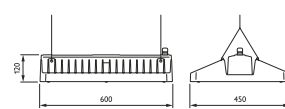

BY470P

BY470P Afmetingen in mm.

BY471P

BY471P Afmetingen in mm.

BY471Z MBA SI Montagebeugel

Bestelgegevens

GentleSpace 13.000 Lumen (250W HPI replacement)

EOC	Type aanduiding	Typenummer	MOQ	VRG code	Gewicht (KG)	Richtprijs
4	32183600 BY470P GRN130S/840 PSD HRO GC SI	BY470P1384HRS	1	Y4	10,90	890,00
4	32221500 BY470P GRN130S/840 PSD MB AC BR SI	BY470P1384MBACB	1	Y4	12,70	1025,00
4	32181200 BY470P GRN130S/840 PSD MB GC SI	BY470P1384MBS	1	Y4	10,90	890,00
4	32220800 BY470P GRN130S/840 PSD WB AC BR SI	BY470P1384WBACB	1	Y4	12,70	1025,00
4	32187400 BY470P GRN130S/840 PSD WB GC BR SI SWP	BY470P1384WBBSW	1	Y4	12,70	1075,00
4	32250500 BY470P GRN130S/840 PSD WB GC BR WH SWP	BY470P1384WBWSW	1	Y4	12,70	1075,00
4	32184300 BY470P GRN130S/840 PSD WB GC BR SI	BY470P1384WBB	1	Y4	12,70	980,00
4	32231400 BY470P GRN130S/840 PSD WB GC BR WH	BY470P1384WBBWH	1	Y4	12,70	980,00
4	32180500 BY470P GRN130S/840 PSD WB GC SI	BY470P1384WBS	1	Y4	10,90	890,00
4	32228400 BY470P GRN130S/840 PSD WB GC WH	BY470P1384WBWH	1	Y4	10,90	890,00
4	32296300 BY470P GRN130S/840 PSD-CLO WB GC BR SI S	BY470P1384CWBSW	1	Y4	12,70	1075,00