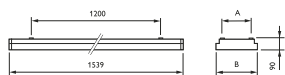

# TBH375

- Balbestendig opbouw/inbouwarmatuur
- Energiezuinig dankzij hoogfrequent VSA
- Leverbaar voor TL-D of TL5 lampen

De TBH375 is een hoogwaardig balbestendig opbouw/inbouwarmatuur voor TL-D of TL-5 fluorescentielampen, speciaal ontwikkeld voor toepassing in multifunctionele sport- en tennishallen en gymnastiekzalen. De sterke constructie van de behuizing beschermt de lampen tegen inslaande ballen.

- Versies: 2 x 58 W TL-D; 2, 3 of 6 x 49 W TL5; 2, 3, 4 of 6 x 80 W TL5; Lengte 49 W = 58 W = 80 W
- Optieken: de spiegeloptiek wordt met de armatuur meegeleverd, de afscherming is voorzien van stalen dwarslamellen en spijlen, de lamellen voorkomen dat de spelers direct in de lampen kijken
- Lichtbron: 2, 3, 4 of 6 MASTER TL-D/TL5 lampen
- VSA: keuze uit HF-P of dimbaar HF-R voorschakelapparaat
- Elektrische aansluiting: Push-in (PI), TBH375 TL-D van binnenuit aan te sluiten, TBH375 TL5 van buitenaf aan te sluiten
- Materiaal: behuizing van verzinkt en witgelakt plaatstaal, zijspiegel van gevouwen mat geanodiseerd aluminium, lamellen en spijlen van witgelakt staal
- Montage: montage kan zowel individueel als in een lijn (geschikt voor doorvoerbedrading), door middel van bevestiging met schroeven