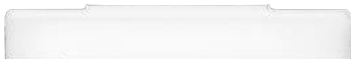

Peace wall lamp

- Lichtbron: spaarlamp 2G11 - 1x 36 W incl. 2900 lm
- Afmetingen: L510 B98 H60
- Kenmerken: Klasse 1, IP20
- Kleur/materiaal: wit - metaal, kunststof
- Elektrische aansluiting: kroonsteen

EOC

304223116

VRG

BF

Bruto Prijs

129,95