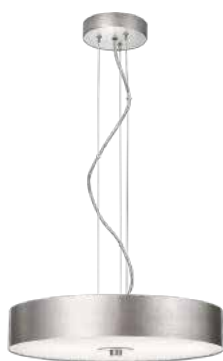

Fair pendant

- Lichtbron: TL5 Circular 2GX13 - 1x 55 W incl. 4200 lm
- Afmetingen: D444 H1600
- Kenmerken: Klasse 1, IP20
- Kleur/materiaal: geborsteld aluminium - glas, metaal
- Elektrische aansluiting: kroonsteen

EOC

403394816

VRG

BF

Bruto Prijs

249,00