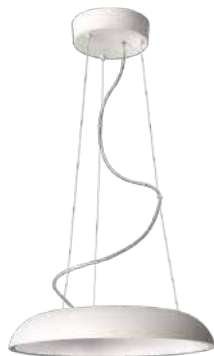

Amaze pendant

- Lichtbron: TL5 Circular 2GX13 - 1x 60 W incl. 5000 lm
- Afmetingen: D434 H1400
- Kenmerken: Klasse 1, IP20
- Kleur/materiaal: wit - metaal, kunststof
- Elektrische aansluiting: kroonsteen

EOC

402333116

VRG

BF

Bruto Prijs

169,95