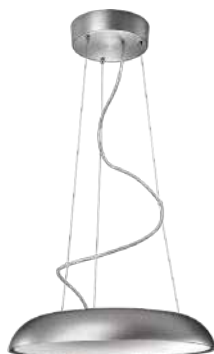

Amaze pendant

- Lichtbron: TL5 Circular 2GX13 - 1x 60 W incl. 5000 lm
- Afmetingen: D434 H1400
- Kenmerken: Klasse 1, IP20
- Kleur/materiaal: geborsteld aluminium - aluminium, kunststof
- Elektrische aansluiting: kroonsteen

EOC

402334816

VRG

BF

Bruto Prijs

169,95