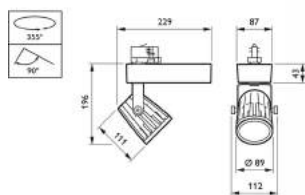

Dimensions en mm.