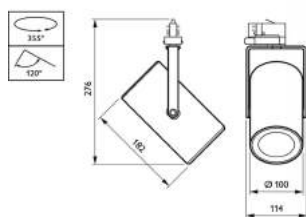

GreenSpace Accent Projector ST320T Dimensions en mm.

Informations de commande

EOC	Référence	Libellé de commande	MOQ	Code VRG	Prix indicatifs
4	16652600	ST320T LED17S/827 PSU MB WH	1	T	169,00
4	16653300	ST320T LED17S/830 PSU MB WH	1	T	169,00
4	16654000	ST320T LED17S/840 PSU MB WH	1	T	169,00
Ⓢ	16655700	ST320T LED17S/CRW PSU MB WH	1	T	169,00
Ⓢ	16656400	ST320T LED17S/PW9 PSU MB WH	1	T	169,00
Ⓢ	16649600	ST320T LED20S/PW9 PSU NB BK	1	T	189,00
Ⓢ	16665600	ST320T LED20S/PW9 PSU NB SI	1	T	189,00
Ⓢ	16666300	ST320T LED20S/PW9 PSU NB WH	1	T	189,00
4	16658800	ST320T LED27S/827 PSU MB WH	1	T	189,00
4	16659500	ST320T LED27S/830 PSU MB SI	1	T	189,00
4	16660100	ST320T LED27S/830 PSU MB WH	1	T	189,00
4	16661800	ST320T LED27S/840 PSU MB WH	1	T	189,00
4	16662500	ST320T LED27S/840 PSU WB WH	1	T	189,00
Ⓢ	16663200	ST320T LED27S/CRW PSU MB WH	1	T	189,00
4	16651900	ST320T LED27S/PW9 PSU MB BK	1	T	189,00
4	16664900	ST320T LED27S/PW9 PSU MB SI	1	T	189,00
4	16650200	ST320T LED27S/PW9 PSU MB WH	1	T	189,00
4	16667000	ST320T LED27S/PW9 PSU WB SI	1	T	189,00
Ⓢ	16668700	ST320T LED39S/827 PSU VWB WH	1	T	209,00
4	16669400	ST320T LED39S/827 PSU WB WH	1	T	209,00
Ⓢ	16671700	ST320T LED39S/830 PSU VWB BK	1	T	209,00
Ⓢ	16672400	ST320T LED39S/830 PSU VWB SI	1	T	209,00
Ⓢ	16670000	ST320T LED39S/830 PSU VWB WH	1	T	209,00
4	16673100	ST320T LED39S/830 PSU WB BK	1	T	209,00
4	16674800	ST320T LED39S/830 PSU WB SI	1	T	209,00
4	16675500	ST320T LED39S/830 PSU WB WH	1	T	209,00
Ⓢ	16676200	ST320T LED39S/840 PSU VWB WH	1	T	209,00
4	16677900	ST320T LED39S/840 PSU WB BK	1	T	209,00
4	16678600	ST320T LED39S/840 PSU WB SI	1	T	209,00
4	16679300	ST320T LED39S/840 PSU WB WH	1	T	209,00
4	16680900	ST320T LED39S/PW9 PSU WB BK	1	T	209,00
4	16681600	ST320T LED39S/PW9 PSU WB SI	1	T	209,00
4	16682300	ST320T LED39S/PW9 PSU WB WH	1	T	209,00
4	17275600	ST320T LED27S/827 PSD WB WH	1	T	219,00
4	17276300	ST320T LED27S/830 PSD WB WH	1	T	219,00
4	17277000	ST320T LED27S/840 PSD WB WH	1	T	219,00
4	17278700	ST320T LED27S/PW9 PSD WB WH	1	T	219,00
4	17279400	ST320T LED39S/827 PSD WB WH	1	T	239,00
4	17280000	ST320T LED39S/830 PSD WB WH	1	T	239,00
4	17281700	ST320T LED39S/840 PSD WB WH	1	T	239,00
4	17282400	ST320T LED39S/PW9 PSD WB WH	1	T	239,00
4	39939900	ST320T LED17S/CH PSU WB WH	1	T	144,00