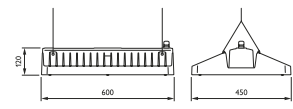

- Versions:
  - BY470P LED130S : remplaçant des lampes HPI 250 W
  - BY471P LED170S : remplaçant des lampes HPL 400 W
  - BY471P LED250S : remplaçant des lampes HPI 400 W
- Optiques : UGR = 22-25
  - Narrow Beam (NB)
  - Medium Beam (MB)
  - Wide Beam (WB)
  - High Rack Optic (HRO)
- Source lumineuse : LED
- Flux lumineux :
  - BY470P LED130S : 13.000 lm
  - BY471P LED170S : 17.000 lm
  - BY471P LED250S : 25.000 lm
- Puissance du système :
  - BY470P LED130S : 106 W
  - BY471P LED170S : 134 W
  - BY471P LED250S : 200 W
- Durée de vie : 70.000 heures (pour un maintien du flux de 70 % à Ta 45 °C)
- Température de couleur : 4000 K, (3000 K ou 6500 K sur demande)
- Rendu des couleurs : Ra > 80 (satisfait à la norme EN-12464)
- Ballast : driver LED intégré (220-240 Vac ou 186-250 Vdc pour un flux lumineux de 100 %)
- Commande de l'éclairage : gradable en standard à l'aide d'un variateur DALI (gradation jusqu'à 100 %) ou au moyen de la technologie Constant Light Output (CLO)
- Branchement électrique : câble et connecteur (Wieland RST20i5 (mâle/femelle) livré en standard)
- Matériaux :
  - boîtier en aluminium
  - protection LED : verre trempé standard (GC), ou PMMA spécial (AC)
- Coloris : gris argent (SI, RAL 7035) ou blanc (WH, RAL 9010)
- Montage: suspension avec crochet en Y fourni, la longueur minimale entre le plafond et le luminaire est de 25 cm

BY470P

BY470P Dimensions en mm.

BY471P

BY471P Dimensions en mm.

BY471Z MBA SI Étrier de montage