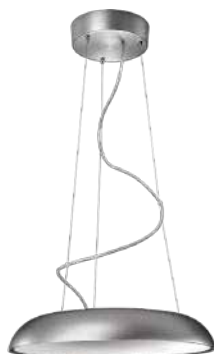

EOC

530694816

VRG

BF

Prix indicatifs

249,00

Balance pendant

- Source lumineuse : TL5 Circular 2GX13 - 1x 40 W incl. 3300 lm
- Dimensions : H1160 D485
- Specifications : Classe 1, IP20
- Couleur / matériau : mat chromé - métal, verre
- Branchement électrique : sucre

Amaze pendant

- Source lumineuse : TL5 Circular 2GX13 - 1x 60 W incl. 5000 lm
- Dimensions : D434 H1400
- Specifications : Classe 1, IP20
- Couleur / matériau : blanc - métal, plastique
- Branchement électrique : sucre