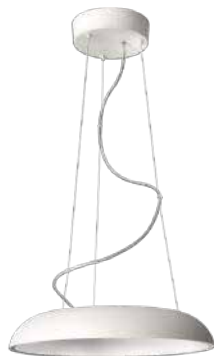

Légendes

	Interrupteur marche/arrêt
	L'article est gradable
	Peut s'utiliser avec un variateur mural
	Réglable en hauteur
	Source lumineuse orientable
	Peut tourner librement
	Convient à un montage horizontal et vertical
	Convient à un montage mural et au plafond
	Capteur infrarouge
	Lumière bidirectionnelle

EOC

530694816

VRG

BF

Prix indicatifs

249,00

Balance pendant

- Source lumineuse : TL5 Circular 2GX13 - 1x 40 W incl. 3300 lm
- Dimensions : H1160 D485
- Specifications : Classe 1, IP20
- Couleur / matériau : mat chromé - métal, verre
- Branchement électrique : sucre

Amaze pendant

- Source lumineuse : TL5 Circular 2GX13 - 1x 60 W incl. 5000 lm
- Dimensions : D434 H1400
- Specifications : Classe 1, IP20
- Couleur / matériau : blanc - métal, plastique
- Branchement électrique : sucre

Amaze pendant

- Source lumineuse : TL5 Circular 2GX13 - 1x 60 W incl. 5000 lm
- Dimensions : D434 H1400
- Specifications : Classe 1, IP20
- Couleur / matériau : aluminium brossé - aluminium, plastique
- Branchement électrique : sucre