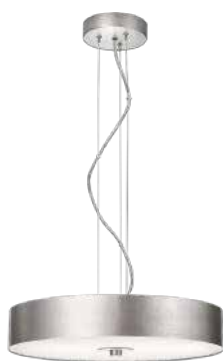

Légendes

	Interrupteur marche/arrêt
	L'article est gradable
	Peut s'utiliser avec un variateur mural
	Réglable en hauteur
	Source lumineuse orientable
	Peut tourner librement
	Convient à un montage horizontal et vertical
	Convient à un montage mural et au plafond
	Capteur infrarouge
	Lumière bidirectionnelle

Amaze pendant

- Source lumineuse : TL5 Circular 2GX13 - 1x 60 W incl. 5000 lm
- Dimensions : D434 H1400
- Specifications : Classe 1, IP20
- Couleur / matériau : blanc - métal, plastique
- Branchement électrique : sucre

Amaze pendant

- Source lumineuse : TL5 Circular 2GX13 - 1x 60 W incl. 5000 lm
- Dimensions : D434 H1400
- Specifications : Classe 1, IP20
- Couleur / matériau : aluminium brossé - aluminium, plastique
- Branchement électrique : sucre

Fair ceiling lamp

- Source lumineuse : TL5 Circular 2GX13 - 1x 60 W incl. 5000 lm
- Dimensions : D444 H99
- Specifications : Classe 1, IP20
- Couleur / matériau : aluminium brossé - verre, métal
- Branchement électrique : sucre