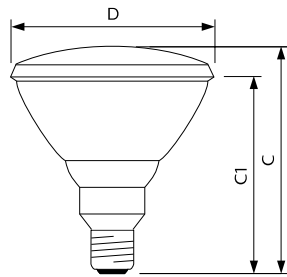

PAR38 E27 Rood

Afmetingen in mm.

R95 E27 Rood

Afmetingen in mm.

Afm. no.	C Max	C1 Max	D Max	Afm. no.	C Max	D Norm
1	136	124	121	1	130	95

Bestelgegevens

EOC	Type aanduiding	Typenummer	MOQ	VRG code	Richtprijs	Afm. no.
12887415	PAR38 IR 150W E27 230V Red 1CT/12	IR150RPAR	12	BL	28,80	1
14559840	R95 IR 100W E27 230V Red 1CT/25	INFRARED100W230	25	BL	16,20	2

PAR38 E27 Rood

Afmetingen in mm.

BR125 E27 Rood

Afmetingen in mm.

Afm. no.	C Max	C1 Max	D Max	Afm. no.	C Max	D Norm
1	136	124	121	2	183	125

R125 E27 Helder

Afmetingen in mm.

Afm. no.	C Max	D Norm
3	173	125