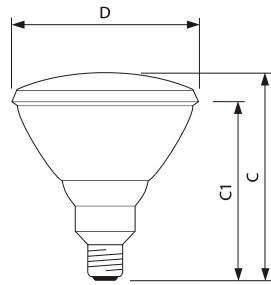

Naaimachine Buisvormig E14

Bestelgegevens

EOC	Type aanduiding	Typenummer	Lichtstroom (lm)	EEL	MOQ	VRG code	Richtprijs
25097150	Appl 20W E14 230-240V T22 CL SM 1CT	T22CL20WE14SM	120	E	100	BS	6,70
25023050	Appl 20W B15d 230V T22X51 - CL SM - 1CT	T22X51CL20WBA15	120	E	100	BS	6,70

PAR38 E27 Rood

Afmetingen in mm.

R95 E27 Rood

Afmetingen in mm.

Afm. no.	C Max	C1 Max	D Max	Afm. no.	C Max	D Norm
1	136	124	121	1	130	95

Bestelgegevens

EOC	Type aanduiding	Typenummer	MOQ	VRG code	Richtprijs	Afm. no.
12887415	PAR38 IR 150W E27 230V Red 1CT/12	IR150RPAR	12	BL	28,80	1
14559840	R95 IR 100W E27 230V Red 1CT/25	INFRARED100W230	25	BL	16,20	2