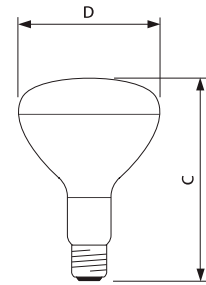

PAR38 E27 Rood

Afmetingen in mm.

R95 E27 Rood

Afmetingen in mm.

Afm. no.	C Max	C1 Max	D Max	Afm. no.	C Max	D Norm
1	136	124	121	1	130	95

Bestelgegevens

EOC	Type aanduiding	Typenummer	MOQ	VRG code	Richtprijs	Afm. no.
12887415	PAR38 IR 150W E27 230V Red 1CT/12	IR150RPAR	12	BL	28,80	1
14559840	R95 IR 100W E27 230V Red 1CT/25	INFRARED100W230	25	BL	16,20	2

PAR38 E27 Rood

Afmetingen in mm.

BR125 E27 Rood

Afmetingen in mm.

Afm. no.	C Max	C1 Max	D Max	Afm. no.	C Max	D Norm
1	136	124	121	2	183	125

R125 E27 Helder

Afmetingen in mm.

Afm. no.	C Max	D Norm
3	173	125