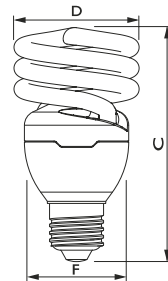

- 80% energiebesparing ten opzichte van gloeilamp
- Speciaal geschikt voor buiten

PL E Polar

Afmetingen in mm.

Afm. no.	C Max	D Max	F Max
1	158	51	48
2	143	51	48

Afmetingen in mm.

Afm. no.	C Max	D Max	F Max	Afm. no.	C Max	D Max	F Max
1	75	44	42	2	85	44	42

Afmetingen in mm.

Afmetingen in mm.

Afm. no.	C Max	D Max	F Max	Afm. no.	C Max	D Max	F Max
3	91	48	46	4	84	48	46

Afmetingen in mm.

Afmetingen in mm.

Afm. no.	C Max	D Max	F Max	Afm. no.	C Max	D Max	F Max
5	94	48	46	6	101	48	46

Afmetingen in mm.

Afmetingen in mm.

Afm. no.	C Max	D Max	F Max	Afm. no.	C Max	D Max	F Max
7	105	52	50	8	114	57	55

Afmetingen in mm.

Afmetingen in mm.

Afm. no.	C Max	D Max	F Max	Afm. no.	C Max	D Max	F Max
9	116	62	60	10	149	72	70