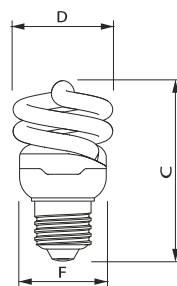

- 80% energiebesparing ten opzichte van gloeilamp
- Speciaal geschikt voor buiten

PL E Polar

Afmetingen in mm.

Afm. no.	C Max	D Max	F Max
1	158	51	48
2	143	51	48

- 80% energiebesparing ten opzichte van gloeilamp
- Bolvormige lamp met lange levensduur

Softone Globe Ø 120mm 16W E27

Afmetingen in mm.

Afm. no.	C Max	D Max	F Max
1	154	93	49
2	180	120	49

Afmetingen in mm.

Afm. no.	C Max	D Max	F Max	Afm. no.	C Max	D Max	F Max
1	75	44	42	2	85	44	42

Afmetingen in mm.

Afmetingen in mm.

Afm. no.	C Max	D Max	F Max	Afm. no.	C Max	D Max	F Max
3	91	48	46	4	84	48	46

Afmetingen in mm.

Afmetingen in mm.

Afm. no.	C Max	D Max	F Max	Afm. no.	C Max	D Max	F Max
5	94	48	46	6	101	48	46

Afmetingen in mm.

Afmetingen in mm.

Afm. no.	C Max	D Max	F Max	Afm. no.	C Max	D Max	F Max
7	105	52	50	8	114	57	55