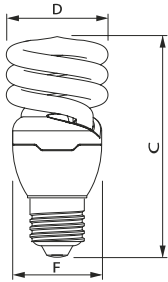

- 80% energiebesparing ten opzichte van gloeilamp
- Speciaal geschikt voor buiten

PL E Polar

Afmetingen in mm.

Afm. no.	C Max	D Max	F Max
1	158	51	48
2	143	51	48

Afmetingen in mm.

Afm. no.	C Max	D Max	F Max	Afm. no.	C Max	D Max	F Max
1	75	44	42	2	85	44	42

Afmetingen in mm.

Afmetingen in mm.

Afm. no.	C Max	D Max	F Max	Afm. no.	C Max	D Max	F Max
3	91	48	46	4	84	48	46

Afmetingen in mm.

Afmetingen in mm.

Afm. no.	C Max	D Max	F Max	Afm. no.	C Max	D Max	F Max
5	94	48	46	6	101	48	46

Afmetingen in mm.

Afmetingen in mm.

Afm. no.	C Max	D Max	F Max	Afm. no.	C Max	D Max	F Max
7	105	52	50	8	114	57	55

Afmetingen in mm.

Afmetingen in mm.

Afm. no.	C Max	D Max	F Max	Afm. no.	C Max	D Max	F Max
9	116	62	60	10	149	72	70