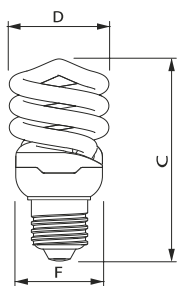

- 80% energiebesparing ten opzichte van gloeilamp
- Speciaal geschikt voor buiten

PL E Polar

Afmetingen in mm.

Afm. no.	C Max	D Max	F Max
1	158	51	48
2	143	51	48

- 80% energiebesparing ten opzichte van gloeilamp
- Bolvormige lamp met lange levensduur

Softone Globe Ø 120mm 16W E27

Afmetingen in mm.

Afm. no.	C Max	D Max	F Max
1	154	93	49
2	180	120	49

Afmetingen in mm.

Afm. no.	C Max	D Max	F Max	Afm. no.	C Max	D Max	F Max
1	75	44	42	2	85	44	42

Afmetingen in mm.

Afmetingen in mm.

Afm. no.	C Max	D Max	F Max	Afm. no.	C Max	D Max	F Max
3	91	48	46	4	84	48	46

Afmetingen in mm.

Afmetingen in mm.

Afm. no.	C Max	D Max	F Max	Afm. no.	C Max	D Max	F Max
5	94	48	46	6	101	48	46

Afmetingen in mm.

Afmetingen in mm.

Afm. no.	C Max	D Max	F Max	Afm. no.	C Max	D Max	F Max
7	105	52	50	8	114	57	55