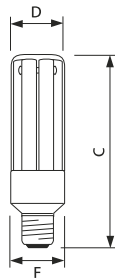

- 80% energiebesparing ten opzichte van gloeilamp
- Speciaal geschikt voor buiten

PL E Polar

Afmetingen in mm.

Afm. no.	C Max	D Max	F Max
1	158	51	48
2	143	51	48