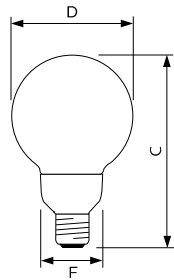

- 80% energiebesparing ten opzichte van gloeilamp
- Speciaal geschikt voor buiten

PL E Polar

Afmetingen in mm.

Afm. no.	C Max	D Max	F Max
1	158	51	48
2	143	51	48

- 80% energiebesparing ten opzichte van gloeilamp
- Bolvormige lamp met lange levensduur

Softone Globe Ø 120mm 16W E27

Afmetingen in mm.

Afm. no.	C Max	D Max	F Max
1	154	93	49
2	180	120	49

Afmetingen in mm.

Afm. no.	C Max	D Max	F Max	Afm. no.	C Max	D Max	F Max
1	75	44	42	2	85	44	42

Afmetingen in mm.

Afmetingen in mm.

Afm. no.	C Max	D Max	F Max	Afm. no.	C Max	D Max	F Max
3	91	48	46	4	84	48	46

Afmetingen in mm.

Afmetingen in mm.

Afm. no.	C Max	D Max	F Max	Afm. no.	C Max	D Max	F Max
5	94	48	46	6	101	48	46

Afmetingen in mm.

Afmetingen in mm.

Afm. no.	C Max	D Max	F Max	Afm. no.	C Max	D Max	F Max
7	105	52	50	8	114	57	55