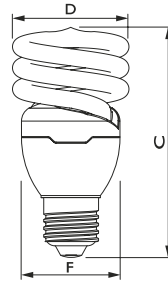

- 80% energiebesparing ten opzichte van gloeilamp
- Bolvormige lamp met lange levensduur

Softone Globe Ø 120mm 16W E27

Afmetingen in mm.

Afm. no.	C Max	D Max	F Max
1	154	93	49
2	180	120	49

Afmetingen in mm.

Afm. no.	C Max	D Max	F Max	Afm. no.	C Max	D Max	F Max
1	75	44	42	2	85	44	42

Afmetingen in mm.

Afmetingen in mm.

Afm. no.	C Max	D Max	F Max	Afm. no.	C Max	D Max	F Max
3	91	48	46	4	84	48	46

Afmetingen in mm.

Afmetingen in mm.

Afm. no.	C Max	D Max	F Max	Afm. no.	C Max	D Max	F Max
5	94	48	46	6	101	48	46

Afmetingen in mm.

Afmetingen in mm.

Afm. no.	C Max	D Max	F Max	Afm. no.	C Max	D Max	F Max
7	105	52	50	8	114	57	55

Afmetingen in mm.

Afmetingen in mm.

Afm. no.	C Max	D Max	F Max	Afm. no.	C Max	D Max	F Max
9	116	62	60	10	149	72	70