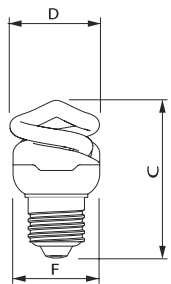

Afmetingen in mm.