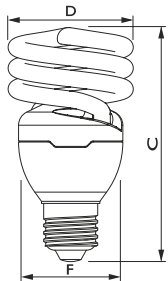

- 80% energiebesparing ten opzichte van gloeilamp
- Bolvormige lamp met lange levensduur

Softone Globe Ø 120mm 16W E27

Afmetingen in mm.

Afm. no.	C Max	D Max	F Max
1	154	93	49
2	180	120	49

Afmetingen in mm.

Afm. no.	C Max	D Max	F Max	Afm. no.	C Max	D Max	F Max
1	75	44	42	2	85	44	42

Afmetingen in mm.

Afmetingen in mm.

Afm. no.	C Max	D Max	F Max	Afm. no.	C Max	D Max	F Max
3	91	48	46	4	84	48	46

Afmetingen in mm.

Afmetingen in mm.

Afm. no.	C Max	D Max	F Max	Afm. no.	C Max	D Max	F Max
5	94	48	46	6	101	48	46

Afmetingen in mm.

Afmetingen in mm.

Afm. no.	C Max	D Max	F Max	Afm. no.	C Max	D Max	F Max
7	105	52	50	8	114	57	55

Afmetingen in mm.

Afmetingen in mm.

Afm. no.	C Max	D Max	F Max	Afm. no.	C Max	D Max	F Max
9	116	62	60	10	149	72	70