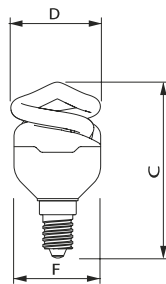

- 80% energiebesparing ten opzichte van gloeilamp
- Bolvormige lamp met lange levensduur

Softone Globe Ø 120mm 16W E27

Afmetingen in mm.

Afm. no.	C Max	D Max	F Max
1	154	93	49
2	180	120	49

Afmetingen in mm.

Afm. no.	C Max	D Max	F Max	Afm. no.	C Max	D Max	F Max
1	75	44	42	2	85	44	42

Afmetingen in mm.

Afmetingen in mm.

Afm. no.	C Max	D Max	F Max	Afm. no.	C Max	D Max	F Max
3	91	48	46	4	84	48	46

Afmetingen in mm.

Afmetingen in mm.

Afm. no.	C Max	D Max	F Max	Afm. no.	C Max	D Max	F Max
5	94	48	46	6	101	48	46

Afmetingen in mm.

Afmetingen in mm.

Afm. no.	C Max	D Max	F Max	Afm. no.	C Max	D Max	F Max
7	105	52	50	8	114	57	55