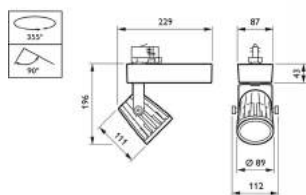

Afmetingen in mm.