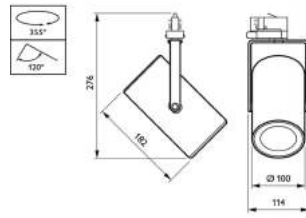

GreenSpace Accent Projector ST320T Afmetingen in mm.

Bestelgegevens

EOC	Type aanduiding	Typenummer	MOQ	VRG	Richtprijs
				code	
4	16652600	ST320T LED17S/827 PSU MB WH	1	T	169,00
4	16653300	ST320T LED17S/830 PSU MB WH	1	T	169,00
4	16654000	ST320T LED17S/840 PSU MB WH	1	T	169,00
Ⓢ	16655700	ST320T LED17S/CRW PSU MB WH	1	T	169,00
Ⓢ	16656400	ST320T LED17S/PW9 PSU MB WH	1	T	169,00
Ⓢ	16649600	ST320T LED20S/PW9 PSU NB BK	1	T	189,00
Ⓢ	16665600	ST320T LED20S/PW9 PSU NB SI	1	T	189,00
Ⓢ	16666300	ST320T LED20S/PW9 PSU NB WH	1	T	189,00
4	16658800	ST320T LED27S/827 PSU MB WH	1	T	189,00
4	16659500	ST320T LED27S/830 PSU MB SI	1	T	189,00
4	16660100	ST320T LED27S/830 PSU MB WH	1	T	189,00
4	16661800	ST320T LED27S/840 PSU MB WH	1	T	189,00
4	16662500	ST320T LED27S/840 PSU WB WH	1	T	189,00
Ⓢ	16663200	ST320T LED27S/CRW PSU MB WH	1	T	189,00
4	16651900	ST320T LED27S/PW9 PSU MB BK	1	T	189,00
4	16664900	ST320T LED27S/PW9 PSU MB SI	1	T	189,00
4	16650200	ST320T LED27S/PW9 PSU MB WH	1	T	189,00
4	16667000	ST320T LED27S/PW9 PSU WB SI	1	T	189,00
Ⓢ	16668700	ST320T LED39S/827 PSU VWB WH	1	T	209,00
4	16669400	ST320T LED39S/827 PSU WB WH	1	T	209,00
Ⓢ	16671700	ST320T LED39S/830 PSU VWB BK	1	T	209,00
Ⓢ	16672400	ST320T LED39S/830 PSU VWB SI	1	T	209,00
Ⓢ	16670000	ST320T LED39S/830 PSU VWB WH	1	T	209,00
4	16673100	ST320T LED39S/830 PSU WB BK	1	T	209,00
4	16674800	ST320T LED39S/830 PSU WB SI	1	T	209,00
4	16675500	ST320T LED39S/830 PSU WB WH	1	T	209,00
Ⓢ	16676200	ST320T LED39S/840 PSU VWB WH	1	T	209,00
4	16677900	ST320T LED39S/840 PSU WB BK	1	T	209,00
4	16678600	ST320T LED39S/840 PSU WB SI	1	T	209,00
4	16679300	ST320T LED39S/840 PSU WB WH	1	T	209,00
4	16680900	ST320T LED39S/PW9 PSU WB BK	1	T	209,00
4	16681600	ST320T LED39S/PW9 PSU WB SI	1	T	209,00
4	16682300	ST320T LED39S/PW9 PSU WB WH	1	T	209,00
4	17275600	ST320T LED27S/827 PSD WB WH	1	T	219,00
4	17276300	ST320T LED27S/830 PSD WB WH	1	T	219,00
4	17277000	ST320T LED27S/840 PSD WB WH	1	T	219,00
4	17278700	ST320T LED27S/PW9 PSD WB WH	1	T	219,00
4	17279400	ST320T LED39S/827 PSD WB WH	1	T	239,00
4	17280000	ST320T LED39S/830 PSD WB WH	1	T	239,00
4	17281700	ST320T LED39S/840 PSD WB WH	1	T	239,00
4	17282400	ST320T LED39S/PW9 PSD WB WH	1	T	239,00
4	39939900	ST320T LED17S/CH PSU WB WH	1	T	144,00