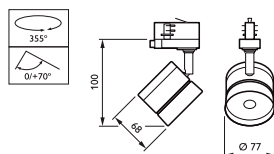

ST120T LED8S
Afmetingen in mm.