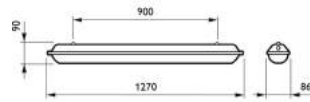

TCW060 1xTL-D36W HF
Afmetingen in mm.