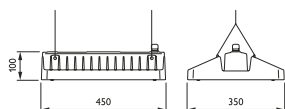

GentleSpace

- Tot 60% energiebesparing met een levensduur van wel 70.000 uur bij 45 °C
- Vervangbaar voor 250 W HPI, 400 W HPL en 400 W HPI
- Speciale HRO optiek ideaal voor hoge stellingen

De GentleSpace is een LED Highbay armatuur welke 250 W, 400 W HPL en 400 W HPI/SON armaturen vervangt. Naast energiebesparing en besparing op uw onderhoudskosten biedt de GentleSpace ook nog een zeer aangenaam lichtbeeld en een goede lichtkwaliteit. De GentleSpace is uitermate goed toepasbaar in ruimtes met hoge plafonds zoals industriehallen, hangars men magazijnen. Daarbij voldoet de GentleSpace met zijn hoge kleurweergave aan de nieuwe EN-12464 richtlijnen en heeft door een uniek thermisch design een levensduur van 70.000 uur bij een hoge omgevingstemperatuur van 45 °C.