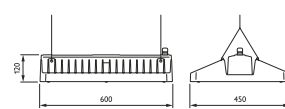

BY470P

BY470P Afmetingen in mm.

BY471P

BY471P Afmetingen in mm.

BY471Z MBA SI Montagebeugel

Bestelgegevens

EOC	Type aanduiding	Typenummer	MOQ	VRG code	Gewicht (KG)	Richtprijs
☐	40742100	BY480P LED130S/840 PSD HRO GC SI	1	Y4		720,00
☐	40784100	BY480P LED130S/840 PSD HRO GC SI BR	1	Y4		770,00
☐	40787200	BY480P LED130S/840 PSD HRO PC SI	1	Y4		800,00
☐	40738400	BY480P LED130S/840 PSD MB GC SI	1	Y4		720,00
☐	40755100	BY480P LED130S/840 PSD MB GC SI BR	1	Y4		770,00
☐	40776600	BY480P LED130S/840 PSD MB GC WH	1	Y4		720,00
☐	40792600	BY480P LED130S/840 PSD MB GC WH	1	Y4		720,00
☐	40791900	BY480P LED130S/840 PSD MB PC SI	1	Y4		800,00
☐	40785800	BY480P LED130S/840 PSD NB GC SI	1	Y4		720,00
☐	40783400	BY480P LED130S/840 PSD NB PC SI	1	Y4		800,00
☐	40733900	BY480P LED130S/840 PSD WB GC SI	1	Y4		720,00
☐	40766700	BY480P LED130S/840 PSD WB GC SI BR	1	Y4		770,00
☐	40760500	BY480P LED130S/840 PSD WB GC WH	1	Y4		720,00
☐	40762900	BY480P LED130S/840 PSD WB PC SI	1	Y4		800,00
☐	40739100	BY480P LED170S/840 PSD HRO GC SI	1	Y4		720,00
☐	40780300	BY480P LED170S/840 PSD HRO GC WH	1	Y4		720,00
☐	40796400	BY480P LED170S/840 PSD HRO PC SI	1	Y4		800,00
☐	40745200	BY480P LED170S/840 PSD MB GC SI	1	Y4		720,00
☐	40779700	BY480P LED170S/840 PSD MB GC SI BR	1	Y4		770,00
☐	40772800	BY480P LED170S/840 PSD MB GC WH	1	Y4		720,00
☐	40740700	BY480P LED170S/840 PSD MB GC WH BR	1	Y4		770,00
☐	40789600	BY480P LED170S/840 PSD MB PC SI	1	Y4		800,00
☐	40773500	BY480P LED170S/840 PSD NB GC SI	1	Y4		720,00
☐	40797100	BY480P LED170S/840 PSD NB GC SI BR	1	Y4		770,00
☐	40782700	BY480P LED170S/840 PSD NB GC WH	1	Y4		720,00
☐	40736000	BY480P LED170S/840 PSD WB GC SI	1	Y4		720,00
☐	40752000	BY480P LED170S/840 PSD WB GC SI BR	1	Y4		770,00
☐	40775900	BY480P LED170S/840 PSD WB GC WH	1	Y4		720,00
☐	40764300	BY480P LED170S/840 PSD WB GC WH BR	1	Y4		770,00
☐	40774200	BY480P LED170S/840 PSD WB PC SI	1	Y4		800,00
☐	40802200	BY480P LED170S/840 PSD WB PC WH	1	Y4		800,00
☐	40746900	BY480X LED130S/840 HRO GC SI ACW-L BR	1	Y4		905,00
☐	40756800	BY480X LED130S/840 MB GC SI ACW-L BR	1	Y4		905,00
☐	40794000	BY480X LED130S/840 NB GC SI ACW-L BR	1	Y4		905,00
☐	40754400	BY480X LED130S/840 WB GC SI ACW-L BR	1	Y4		905,00
☐	40770400	BY480X LED170S/840 HRO GC SI ACW-L BR	1	Y4		905,00
☐	40753700	BY480X LED170S/840 MB GC SI ACW-L BR	1	Y4		905,00
☐	40748300	BY480X LED170S/840 WB GC SI ACW-L BR	1	Y4		905,00
☐	40763600	BY481P LED250S/840 PSD HRO GC SI	1	Y4		1280,00
☐	40786500	BY481P LED250S/840 PSD HRO GC SI BR	1	Y4		1330,00
☐	40800800	BY481P LED250S/840 PSD HRO GC WH	1	Y4		1280,00
☐	40769800	BY481P LED250S/840 PSD HRO PC SI	1	Y4		1360,00
☐	40731500	BY481P LED250S/840 PSD MB GC SI	1	Y4		1280,00
☐	40750600	BY481P LED250S/840 PSD MB GC SI BR	1	Y4		1330,00