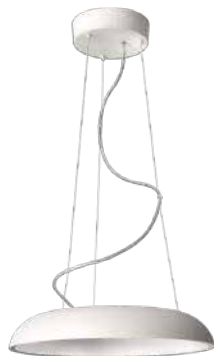

Verklaring van de symbolen

	Aan/uit schakelaar
	Artikel is dimbaar
	Geschikt voor wanddimmer
	In hoogte verstelbaar
	Richtbare lichtbron
	Kan vrij draaien
	Geschikt voor horizontale en verticale montage
	Geschikt voor wand- en plafondmontage
	Infrarood sensor
	Licht in twee richtingen

EOC

530694816

VRG

BF

Bruto Prijs

249,00

Balance pendant

- Lichtbron: TL5 Circular 2GX13 – 1x 40 W incl. 3300 lm
- Afmetingen: H1160 D485
- Kenmerken: Klasse 1, IP20
- Kleur/materiaal: mat chroom – metaal, glas
- Elektrische aansluiting: kroonsteen

Amaze pendant

- Lichtbron: TL5 Circular 2GX13 – 1x 60 W incl. 5000 lm
- Afmetingen: D434 H1400
- Kenmerken: Klasse 1, IP20
- Kleur/materiaal: wit – metaal, kunststof
- Elektrische aansluiting: kroonsteen

Amaze pendant

- Lichtbron: TL5 Circular 2GX13 – 1x 60 W incl. 5000 lm
- Afmetingen: D434 H1400
- Kenmerken: Klasse 1, IP20
- Kleur/materiaal: geborsteld aluminium – aluminium, kunststof
- Elektrische aansluiting: kroonsteen