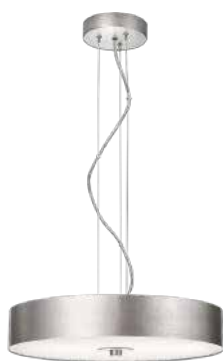

Verklaring van de symbolen

	Aan/uit schakelaar
	Artikel is dimbaar
	Geschikt voor wanddimmer
	In hoogte verstelbaar
	Richtbare lichtbron
	Kan vrij draaien
	Geschikt voor horizontale en verticale montage
	Geschikt voor wand- en plafondmontage
	Infrarood sensor
	Licht in twee richtingen

Amaze pendant

- Lichtbron: TL5 Circular 2GX13 – 1x 60 W incl. 5000 lm
- Afmetingen: D434 H1400
- Kenmerken: Klasse 1, IP20
- Kleur/materiaal: wit – metaal, kunststof
- Elektrische aansluiting: kroonsteen

Amaze pendant

- Lichtbron: TL5 Circular 2GX13 – 1x 60 W incl. 5000 lm
- Afmetingen: D434 H1400
- Kenmerken: Klasse 1, IP20
- Kleur/materiaal: geborsteld aluminium – aluminium, kunststof
- Elektrische aansluiting: kroonsteen

Fair pendant

- Lichtbron: TL5 Circular 2GX13 - 1x 55 W incl. 4200 lm
- Afmetingen: D444 H1600
- Kenmerken: Klasse 1, IP20
- Kleur/materiaal: geborsteld aluminium - glas, metaal
- Elektrische aansluiting: kroonsteen