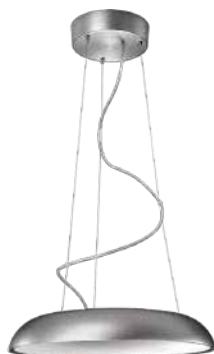

Amaze pendant

- Lichtbron: TL5 Circular 2GX13 – 1x 60 W incl. 5000 lm
- Afmetingen: D434 H1400
- Kenmerken: Klasse 1, IP20
- Kleur/materiaal: wit – metaal, kunststof
- Elektrische aansluiting: kroonsteen