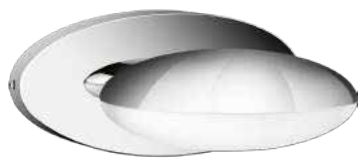

Verklaring van de symbolen

	Aan/uit schakelaar
	Artikel is dimbaar
	Geschikt voor wanddimmer
	In hoogte verstelbaar
	Richtbare lichtbron
	Kan vrij draaien
	Geschikt voor horizontale en verticale montage
	Geschikt voor wand- en plafondmontage
	Infrarood sensor
	Licht in twee richtingen

Seru ceiling lamp LED

- Lichtbron: LED - 3x 4,5 W incl. 1060 lm
- Afmetingen: L364 B340 H66
- Kenmerken: Klasse 2, IP44, 15.000 uur
- Kleur/materiaal: wit - metaal, kunststof
- Elektrische aansluiting: kroonsteen

EOC

320653116

VRG

BF

Bruto Prijs

169,95

Beach ceiling lamp

- Lichtbron: TL5 Circular 2GX13 - 1x 40 W incl. 3300 lm
- Afmetingen: D360 H55
- Kenmerken: Klasse 1, IP44
- Kleur/materiaal: mat chroom - kunststof, metaal
- Elektrische aansluiting: kroonsteen

EOC

320813116

VRG

BF

Bruto Prijs

49,95

Hotstone wall lamp LED

- Lichtbron: LED - 2x 2,5 W incl. 350 lm
- Afmetingen: L146 B147 H67
- Kenmerken: Klasse 2, IP44, 15.000 uur
- Kleur/materiaal: chroom - metaal, kunststof
- Elektrische aansluiting: kroonsteen