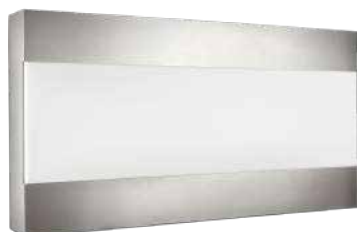

Greenyard wall lantern LED

- Lichtbron: Power LED - 2x 2,5 W incl. 370 lm
- Afmetingen: L338 B44 H178
- Kenmerken: Klasse 2, IP44, 20.000 uur
- Kleur/materiaal: kunststof - roestvrij staal
- Elektrische aansluiting: kroonsteen