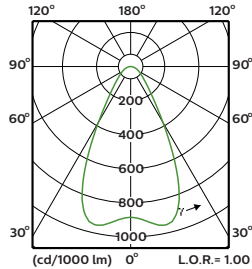

Afmetingen

Polaire intensiteit

BY121P NB

BY121P WB

Specificaties

Productnaam	Vermogen (W)	Levensduur L70 (h)	Lichtopbrengst (lm)	Kleurtemperatuur (K)	CRI	EOC
BY120P G4 LED100S/840 PSU NB	69	70.000	10.000	4000	≥ 80	33571100
BY120P G4 LED100S/840 PSU WB	69	70.000	10.000	4000	≥ 80	33570400
BY121P G4 LED200S/840 PSU NB	138	70.000	20.000	4000	≥ 80	33569800
BY121P G4 LED200S/840 PSU WB	138	70.000	20.000	4000	≥ 80	33568100
BY122P G4 LED250S/840 PSU NB	175	70.000	25.000	4000	≥ 80	33664000
BY122P G4 LED250S/840 PSU WB	175	70.000	25.000	4000	≥ 80	33665700
BY120P G4 LED100S/840 PSD NB	69	70.000	10.000	4000	≥ 80	33702900
BY120P G4 LED100S/840 PSD WB	69	70.000	10.000	4000	≥ 80	33703600
BY121P G4 LED200S/840 PSD NB	138	70.000	20.000	4000	≥ 80	33698500
BY121P G4 LED200S/840 PSD WB	138	70.000	20.000	4000	≥ 80	33699200
BY122P G4 LED250S/840 PSD NB	175	70.000	25.000	4000	≥ 80	33879800
BY122P G4 LED250S/840 PSD WB	175	70.000	25.000	4000	≥ 80	33880400