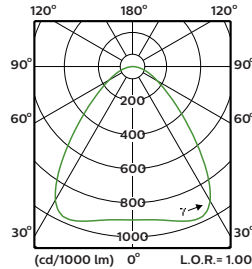

Afmetingen

Polaire intensiteit

BY121P NB

BY121P WB

Specificaties

Productnaam	Vermogen (W)	Levensduur L70 (h)	Lichtopbrengst (lm)	Kleurtemperatuur (K)	CRI	EOC
BY120P G4 LED100S/840 PSU NB	69	70.000	10.000	4000	≥ 80	33571100
BY120P G4 LED100S/840 PSU WB	69	70.000	10.000	4000	≥ 80	33570400
BY121P G4 LED200S/840 PSU NB	138	70.000	20.000	4000	≥ 80	33569800
BY121P G4 LED200S/840 PSU WB	138	70.000	20.000	4000	≥ 80	33568100
BY122P G4 LED250S/840 PSU NB	175	70.000	25.000	4000	≥ 80	33664000
BY122P G4 LED250S/840 PSU WB	175	70.000	25.000	4000	≥ 80	33665700
BY120P G4 LED100S/840 PSD NB	69	70.000	10.000	4000	≥ 80	33702900
BY120P G4 LED100S/840 PSD WB	69	70.000	10.000	4000	≥ 80	33703600
BY121P G4 LED200S/840 PSD NB	138	70.000	20.000	4000	≥ 80	33698500
BY121P G4 LED200S/840 PSD WB	138	70.000	20.000	4000	≥ 80	33699200
BY122P G4 LED250S/840 PSD NB	175	70.000	25.000	4000	≥ 80	33879800
BY122P G4 LED250S/840 PSD WB	175	70.000	25.000	4000	≥ 80	33880400