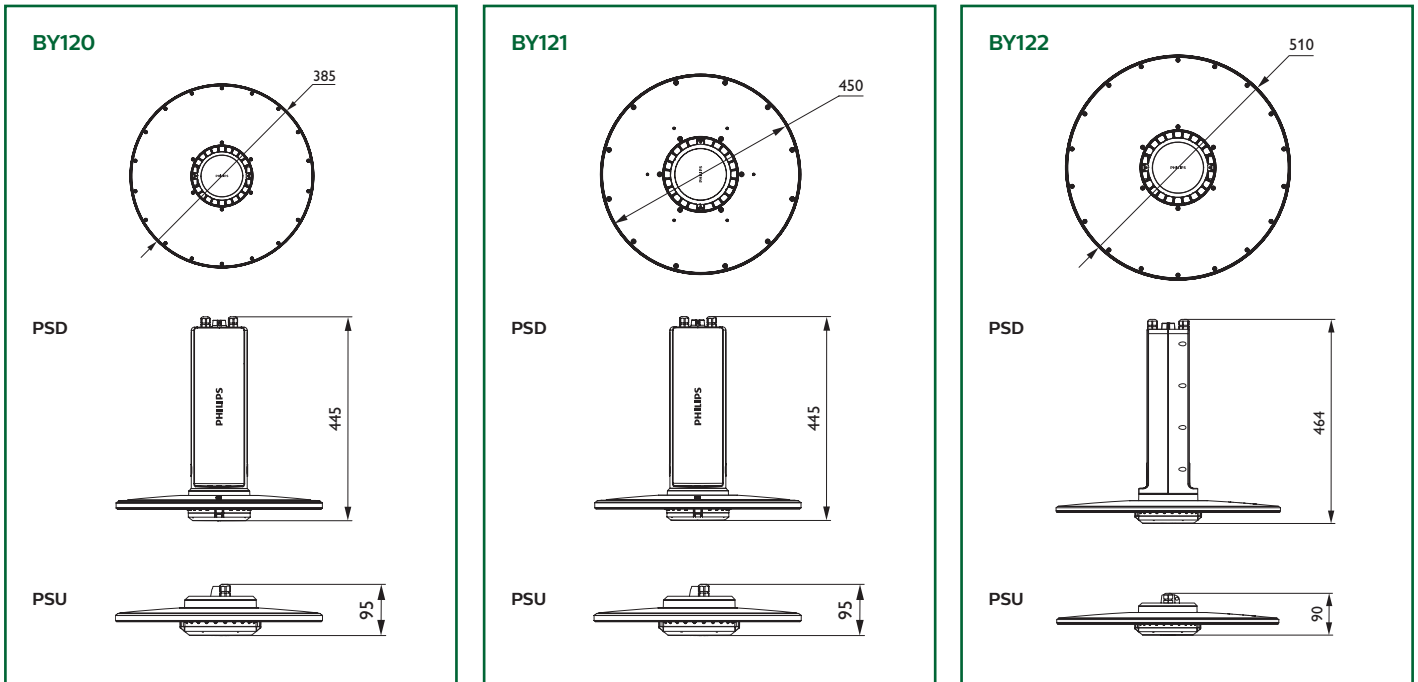

Afmetingen

Polaire intensiteit

BY121P NB

BY121P WB

Specificaties

Productnaam	Vermogen (W)	Levensduur L70 (h)	Lichtopbrengst (lm)	Kleurtemperatuur (K)	CRI	EOC
BY120P G4 LED100S/840 PSU NB	69	70.000	10.000	4000	≥ 80	33571100
BY120P G4 LED100S/840 PSU WB	69	70.000	10.000	4000	≥ 80	33570400
BY121P G4 LED200S/840 PSU NB	138	70.000	20.000	4000	≥ 80	33569800
BY121P G4 LED200S/840 PSU WB	138	70.000	20.000	4000	≥ 80	33568100
BY122P G4 LED250S/840 PSU NB	175	70.000	25.000	4000	≥ 80	33664000
BY122P G4 LED250S/840 PSU WB	175	70.000	25.000	4000	≥ 80	33665700
BY120P G4 LED100S/840 PSD NB	69	70.000	10.000	4000	≥ 80	33702900
BY120P G4 LED100S/840 PSD WB	69	70.000	10.000	4000	≥ 80	33703600
BY121P G4 LED200S/840 PSD NB	138	70.000	20.000	4000	≥ 80	33698500
BY121P G4 LED200S/840 PSD WB	138	70.000	20.000	4000	≥ 80	33699200
BY122P G4 LED250S/840 PSD NB	175	70.000	25.000	4000	≥ 80	33879800
BY122P G4 LED250S/840 PSD WB	175	70.000	25.000	4000	≥ 80	33880400