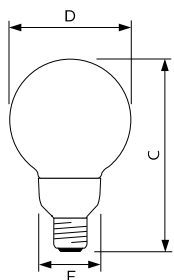

Afmetingen in mm.

- Decoratieve lamp met bolvormige glazen ballon die een diffuus licht verspreidt
- Kleurweergave Ra 82
- Gemiddelde levensduur 10.000 uur
- Kan 30.000 schakelingen aan
- Lampvoet E27
- 80% energiebesparing t.o.v. gloeilamp
- Niet geschikt voor gebruik met dimmer en elektronische tijd/schaker schakelaars

- 80% energiebesparing ten opzichte van gloeilamp
- Bolvormige lamp met lange levensduur