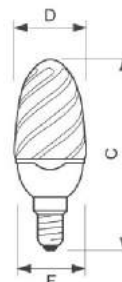

- 80% energiebesparing ten opzichte van gloeilamp
- Kaarsvorm met sfeervol zacht licht

Softone Kaars 5W E14

Afmetingen in mm.

Softone Gedraaide Kaars 8W E14

Afmetingen in mm.

Afm. no.	C Max	D Max	F Max	Afm. no.	C Max	D Max	F Max
1	104	39	39	1	104	39	39
2	117	40	40	2	117	40	40
3	123	45	45				