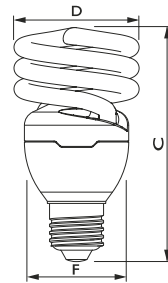

Afmetingen in mm.

Afm. no.	C Max	D Max	F Max	Afm. no.	C Max	D Max	F Max
1	75	44	42	2	85	44	42

Afmetingen in mm.

Afmetingen in mm.

Afm. no.	C Max	D Max	F Max	Afm. no.	C Max	D Max	F Max
3	91	48	46	4	84	48	46

Afmetingen in mm.

Afmetingen in mm.

Afm. no.	C Max	D Max	F Max	Afm. no.	C Max	D Max	F Max
5	94	48	46	6	101	48	46

Afmetingen in mm.

Afmetingen in mm.

Afm. no.	C Max	D Max	F Max	Afm. no.	C Max	D Max	F Max
7	105	52	50	8	114	57	55

Afmetingen in mm.

Afmetingen in mm.

Afm. no.	C Max	D Max	F Max	Afm. no.	C Max	D Max	F Max
9	116	62	60	10	149	72	70

Bestelgegevens

E14

EOC	Type aanduiding	Typenummer	Kleur temp. (K)	Lichtstroom (lm)	EEL	MOQ	VRG code	Richtprijs	Afm. no.
11690500	Tornado T2 5W WW E14 220-240V 1PF/6	TORN10Y5WE14	2700	270	A	6	65	7,95	2
11716200	Tornado T2 8W WW E14 220-240V 1PF/6	TORN10Y8WE14	2700	505	A	6	65	7,95	5
11724700	Tornado T2 12W WW E14 220-240V 1PF/6	TORN10Y12WE14	2700	741	A	6	65	7,95	6