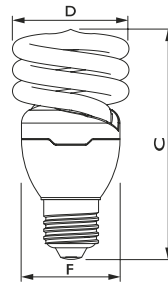

Afmetingen in mm.

Afm. no.	C Max	D Max	F Max	Afm. no.	C Max	D Max	F Max
1	75	44	42	2	85	44	42

Afmetingen in mm.

Afmetingen in mm.

Afm. no.	C Max	D Max	F Max	Afm. no.	C Max	D Max	F Max
3	91	48	46	4	84	48	46

Afmetingen in mm.

Afmetingen in mm.

Afm. no.	C Max	D Max	F Max	Afm. no.	C Max	D Max	F Max
5	94	48	46	6	101	48	46

Afmetingen in mm.

Afmetingen in mm.

Afm. no.	C Max	D Max	F Max	Afm. no.	C Max	D Max	F Max
7	105	52	50	8	114	57	55

Afmetingen in mm.

Afmetingen in mm.

Afm. no.	C Max	D Max	F Max	Afm. no.	C Max	D Max	F Max
9	116	62	60	10	149	72	70

Bestelgegevens

E14

EOC	Type aanduiding	Typenummer	Kleur temp. (K)	Lichtstroom (lm)	EEL	MOQ	VRG code	Richtprijs	Afm. no.
11690500	Tornado T2 5W WW E14 220-240V 1PF/6	TORN10Y5WE14	2700	270	A	6	65	7,95	2
11716200	Tornado T2 8W WW E14 220-240V 1PF/6	TORN10Y8WE14	2700	505	A	6	65	7,95	5
11724700	Tornado T2 12W WW E14 220-240V 1PF/6	TORN10Y12WE14	2700	741	A	6	65	7,95	6