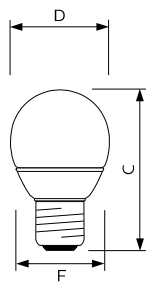

Softone Flame Kaars 5 W E14

Afmetingen in mm.

Softone Flame Bulb 11 W E27

Afmetingen in mm.

Afm. no.	C Max	D Max	F Max	Afm. no.	C Max	D Max	F Max
2	104	39	39	4	82	52	49
3	117	40	40	5	90	55	49

Softone Flame Kogel 5 W E27

Afmetingen in mm.

Afmetingen in mm.

Afm. no.	C Max	D Max	F Max	Afm. no.	C Max	D Max	F Max
1	105	55	46	6	86	52	49
				7	95	55	49

Bestelgegevens

Kaars EOC	Type aanduiding	Typenummer	Kleur temp. (K)	Lichtstroom (lm)	EEL	MOQ	VRG	Richtprijs	Afm. no.
90520501	Softone Flame Candle 5W E14 B39 1PF/6	B3510Y5WE14FLA	2200	172	B	6	65	11,80	2
90522902	Softone Flame Candle 8W E14 B40 1PF/6	B3510Y8WE14FLA	2200	320	B	6	65	11,80	3