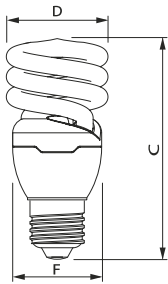

Afmetingen in mm.

Afm. no.	C Max	D Max	F Max	Afm. no.	C Max	D Max	F Max
1	75	44	42	2	85	44	42

Afmetingen in mm.

Afmetingen in mm.

Afm. no.	C Max	D Max	F Max	Afm. no.	C Max	D Max	F Max
3	91	48	46	4	84	48	46

Afmetingen in mm.

Afmetingen in mm.

Afm. no.	C Max	D Max	F Max	Afm. no.	C Max	D Max	F Max
5	94	48	46	6	101	48	46

Afmetingen in mm.

Afmetingen in mm.

Afm. no.	C Max	D Max	F Max	Afm. no.	C Max	D Max	F Max
7	105	52	50	8	114	57	55

Afmetingen in mm.

Afmetingen in mm.

Afm. no.	C Max	D Max	F Max	Afm. no.	C Max	D Max	F Max
9	116	62	60	10	149	72	70

Bestelgegevens

E14

EOC	Type aanduiding	Typenummer	Kleur temp. (K)	Lichtstroom (lm)	EEL	MOQ	VRG code	Richtprijs	Afm. no.
11690500	Tornado T2 5W WW E14 220-240V 1PF/6	TORN10Y5WE14	2700	270	A	6	65	7,95	2
11716200	Tornado T2 8W WW E14 220-240V 1PF/6	TORN10Y8WE14	2700	505	A	6	65	7,95	5
11724700	Tornado T2 12W WW E14 220-240V 1PF/6	TORN10Y12WE14	2700	741	A	6	65	7,95	6