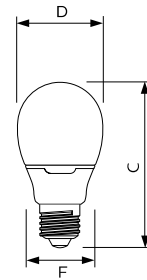

Softone Flame Kaars 5 W E14

Afmetingen in mm.

Softone Flame Bulb 11 W E27

Afmetingen in mm.

Afm. no.	C Max	D Max	F Max	Afm. no.	C Max	D Max	F Max
2	104	39	39	4	82	52	49
3	117	40	40	5	90	55	49

Softone Flame Kogel 5 W E27