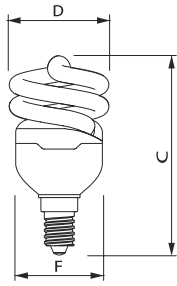

Afmetingen in mm.

Afm. no.	C Max	D Max	F Max	Afm. no.	C Max	D Max	F Max
1	75	44	42	2	85	44	42

Afmetingen in mm.

Afmetingen in mm.

Afm. no.	C Max	D Max	F Max	Afm. no.	C Max	D Max	F Max
3	91	48	46	4	84	48	46

Afmetingen in mm.

Afmetingen in mm.

Afm. no.	C Max	D Max	F Max	Afm. no.	C Max	D Max	F Max
5	94	48	46	6	101	48	46

Afmetingen in mm.

Afmetingen in mm.

Afm. no.	C Max	D Max	F Max	Afm. no.	C Max	D Max	F Max
7	105	52	50	8	114	57	55

Afmetingen in mm.

Afmetingen in mm.

Afm. no.	C Max	D Max	F Max	Afm. no.	C Max	D Max	F Max
9	116	62	60	10	149	72	70

Bestelgegevens

E14

EOC	Type aanduiding	Typenummer	Kleur temp. (K)	Lichtstroom (lm)	EEL	MOQ	VRG code	Richtprijs	Afm. no.
11690500	Tornado T2 5W WW E14 220-240V 1PF/6	TORN10Y5WE14	2700	270	A	6	65	7,95	2
11716200	Tornado T2 8W WW E14 220-240V 1PF/6	TORN10Y8WE14	2700	505	A	6	65	7,95	5
11724700	Tornado T2 12W WW E14 220-240V 1PF/6	TORN10Y12WE14	2700	741	A	6	65	7,95	6