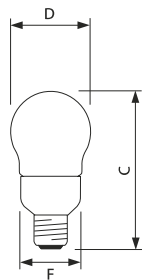

Afmetingen in mm.

Afm. no.	C Max	D Max	F Max
1	119	60	49
2	126	65	49
3	135	65	49
4	150	70	49
5	160	75	49

Bestelgegevens

EOC	Type aanduiding	Typenummer	Kleur temp. (K)	Licht stroom (lm)	EEL	MOQ	VRG code	Richtprijs	Afm. no.
87192300	Master Softone 9W WW E27 220-240V 1PF/6	MASTERAMB9W	2700	425	A	6	65	18,10	3
46806200	Master Softone 12W WW E27 220-240V 1PF/6	MASTERAMB12W	2700	630	A	6	65	18,10	1
46810900	Master Softone 16W WW E27 220-240V 1PF/6	MASTERAMB16W	2700	860	A	6	65	18,10	2
46818500	Master Softone 20W WW E27 220-240V 1PF/6	MASTERAMB20W	2700	1140	A	6	65	18,10	4
46802400	Master Softone 23W WW E27 220-240V 1PF/6	MASTERAMB23W	2700	1320	A	6	65	18,10