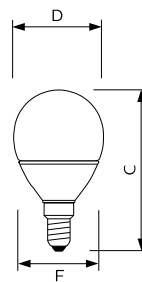

Softone Flame Kaars 5 W E14

Afmetingen in mm.

Softone Flame Bulb 11 W E27

Afmetingen in mm.

Afm. no.	C Max	D Max	F Max	Afm. no.	C Max	D Max	F Max
2	104	39	39	4	82	52	49
3	117	40	40	5	90	55	49

Softone Flame Kogel 5 W E27

Afmetingen in mm.

Afmetingen in mm.

Afm. no.	C Max	D Max	F Max	Afm. no.	C Max	D Max	F Max
1	105	55	46	6	86	52	49
				7	95	55	49

Bestelgegevens

Kaars EOC	Type aanduiding	Typenummer	Kleur temp. (K)	Lichtstroom (lm)	EEL	MOQ	VRG	Richtprijs	Afm. no.
90520501	Softone Flame Candle 5W E14 B39 1PF/6	B3510Y5WE14FLA	2200	172	B	6	65	11,80	2
90522902	Softone Flame Candle 8W E14 B40 1PF/6	B3510Y8WE14FLA	2200	320	B	6	65	11,80	3