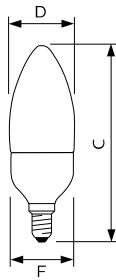

Afmetingen in mm.