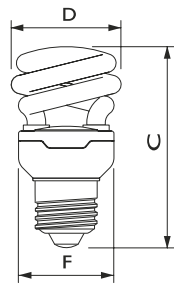

Afmetingen in mm.

Afmetingen in mm.

Afm. no.	C Max	D Max	F Max	Afm. no.	C Max	D Max	F Max
5	94	48	46	6	101	48	46

Afmetingen in mm.

Afmetingen in mm.

Afm. no.	C Max	D Max	F Max	Afm. no.	C Max	D Max	F Max
7	105	52	50	8	114	57	55

Afmetingen in mm.

Afmetingen in mm.

Afm. no.	C Max	D Max	F Max	Afm. no.	C Max	D Max	F Max
9	116	62	60	10	149	72	70

Bestelgegevens

E14

EOC	Type aanduiding	Typenummer	Kleur temp. (K)	Lichtstroom (lm)	EEL	MOQ	VRG code	Richtprijs	Afm. no.
11690500	Tornado T2 5W WW E14 220-240V 1PF/6	TORN10Y5WE14	2700	270	A	6	65	7,95	2
11716200	Tornado T2 8W WW E14 220-240V 1PF/6	TORN10Y8WE14	2700	505	A	6	65	7,95	5
11724700	Tornado T2 12W WW E14 220-240V 1PF/6	TORN10Y12WE14	2700	741	A	6	65	7,95	6

Tornado T3 20W E27 Dimmable

Afmetingen in mm.

Afm. no.	C Max	D Max	F Max
1	125	69	53

Bestelgegevens

EOC	Type aanduiding	Typenummer	Kleur temp. (K)	Lichtstroom (lm)	EEL	MOQ	VRG code	Richtprijs	Afm. no.
39470110	Tornado Dim 20W WW E27 220-240V 1PF/6	TORN20WE27DIM	2700	1220	A	6	65	22,50	1