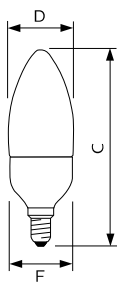

Afmetingen in mm.