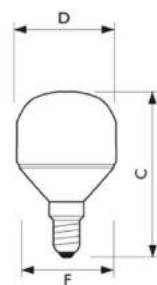

- 80% energiebesparing ten opzichte van gloeilamp
- Kaarsvorm met sfeerol zacht licht

Softone Bulb A55 11W E27

Afmetingen in mm.

Softone Kogel 5W E14

Afmetingen in mm.

Afm. no.	C Max	D Max	F Max	Afm. no.	C Max	D Max	F Max
1	107	55	50	4	82	52	47
2	123	64	59	5	90	55	50
3	135	70	65				