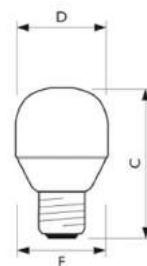

- 80% energiebesparing ten opzichte van gloeilamp
- Kaarsvorm met sfeerol zacht licht

Softone Bulb A55 11W E27

Afmetingen in mm.

Softone Kogel 5W E14

Afmetingen in mm.

Afm. no.	C Max	D Max	F Max	Afm. no.	C Max	D Max	F Max
1	107	55	50	4	82	52	47
2	123	64	59	5	90	55	50
3	135	70	65				