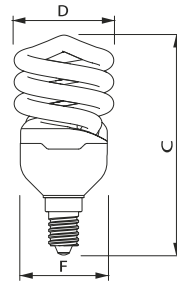

Afmetingen in mm.

Afm. no.	C Max	D Max	F Max	Afm. no.	C Max	D Max	F Max
1	75	44	42	2	85	44	42

Afmetingen in mm.

Afmetingen in mm.

Afm. no.	C Max	D Max	F Max	Afm. no.	C Max	D Max	F Max
3	91	48	46	4	84	48	46

Afmetingen in mm.

Afmetingen in mm.

Afm. no.	C Max	D Max	F Max	Afm. no.	C Max	D Max	F Max
5	94	48	46	6	101	48	46

Afmetingen in mm.

Afmetingen in mm.

Afm. no.	C Max	D Max	F Max	Afm. no.	C Max	D Max	F Max
7	105	52	50	8	114	57	55

Afmetingen in mm.

Afmetingen in mm.

Afm. no.	C Max	D Max	F Max	Afm. no.	C Max	D Max	F Max
9	116	62	60	10	149	72	70

Bestelgegevens

E14

EOC	Type aanduiding	Typenummer	Kleur temp. (K)	Lichtstroom (lm)	EEL	MOQ	VRG code	Richtprijs	Afm. no.
11690500	Tornado T2 5W WW E14 220-240V 1PF/6	TORN10Y5WE14	2700	270	A	6	65	7,95	2
11716200	Tornado T2 8W WW E14 220-240V 1PF/6	TORN10Y8WE14	2700	505	A	6	65	7,95	5
11724700	Tornado T2 12W WW E14 220-240V 1PF/6	TORN10Y12WE14	2700	741	A	6	65	7,95	6