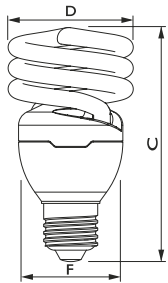

Afmetingen in mm.

Afm. no.	C Max	D Max	F Max	Afm. no.	C Max	D Max	F Max
1	75	44	42	2	85	44	42

Afmetingen in mm.

Afmetingen in mm.

Afm. no.	C Max	D Max	F Max	Afm. no.	C Max	D Max	F Max
3	91	48	46	4	84	48	46

Afmetingen in mm.

Afmetingen in mm.

Afm. no.	C Max	D Max	F Max	Afm. no.	C Max	D Max	F Max
5	94	48	46	6	101	48	46

Afmetingen in mm.

Afmetingen in mm.

Afm. no.	C Max	D Max	F Max	Afm. no.	C Max	D Max	F Max
7	105	52	50	8	114	57	55

Afmetingen in mm.

Afmetingen in mm.

Afm. no.	C Max	D Max	F Max	Afm. no.	C Max	D Max	F Max
9	116	62	60	10	149	72	70

Bestelgegevens

E14

EOC	Type aanduiding	Typenummer	Kleur temp. (K)	Lichtstroom (lm)	EEL	MOQ	VRG code	Richtprijs	Afm. no.
11690500	Tornado T2 5W WW E14 220-240V 1PF/6	TORN10Y5WE14	2700	270	A	6	65	7,95	2
11716200	Tornado T2 8W WW E14 220-240V 1PF/6	TORN10Y8WE14	2700	505	A	6	65	7,95	5
11724700	Tornado T2 12W WW E14 220-240V 1PF/6	TORN10Y12WE14	2700	741	A	6	65	7,95	6