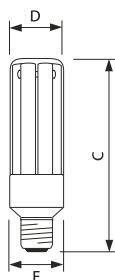

- 80% energiebesparing ten opzichte van gloeilamp
- Speciaal geschikt voor buiten

PL E Polar

Afmetingen in mm.

Afm. no.	C Max	D Max	F Max
1	158	51	48
2	143	51	48

Bestelgegevens

EOC	Type aanduiding	Typenummer	Kleur temp. (K)	Lichtstroom (lm)	EEL	MOQ	VRG code	Richtprijs	Afm. no.
66003910	MASTER PL-E Polar 20W/827 E27 1CH/6	PLEPOLAR20WE27	2700	1200	A	6	65	19,90	2
66005310	MASTER PL-E Polar 23W/827 E27 1CH/6	PLEPOLAR23WE27	2700	1485	A	6	65	19,90	1