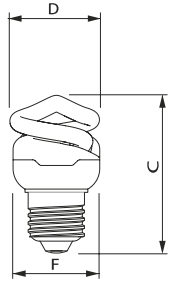

Afmetingen in mm.