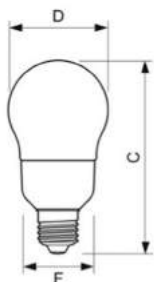

- 80% energiebesparing ten opzichte van gloeilamp
- Kaarsvorm met sfeerol zacht licht

Softone Bulb A55 11W E27

Afmetingen in mm.

Softone Kogel 5W E14

Afmetingen in mm.

Afm. no.	C Max	D Max	F Max	Afm. no.	C Max	D Max	F Max
1	107	55	50	4	82	52	47
2	123	64	59	5	90	55	50
3	135	70	65				