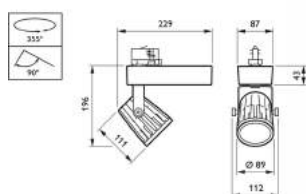

Afmetingen in mm.