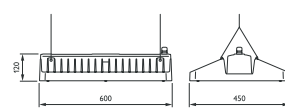

BY470P

BY470P Afmetingen in mm.

BY471P

BY471P Afmetingen in mm.

BY471Z MBA SI Montagebeugel

Bestelgegevens

GentleSpace 13.000 Lumen (250W HPI replacement)

EOC	Type aanduiding	Typenummer	MOQ	VRG code	Gewicht (KG)	Richtprijs
4	32183600 BY470P GRN130S/840 PSD HRO GC SI	BY470P1384HRS	1	89	10,90	800,00
4	32221500 BY470P GRN130S/840 PSD MB AC BR SI	BY470P1384MBACB	1	89	12,70	935,00
4	32181200 BY470P GRN130S/840 PSD MB GC SI	BY470P1384MBS	1	89	10,90	800,00
4	32220800 BY470P GRN130S/840 PSD WB AC BR SI	BY470P1384WBACB	1	89	12,70	935,00
4	32187400 BY470P GRN130S/840 PSD WB BR SI SWP	BY470P1384WBBSW	1	89	12,70	985,00
4	32250500 BY470P GRN130S/840 PSD WB BR WH SWP	BY470P1384WBWSW	1	89	12,70	985,00
4	32184300 BY470P GRN130S/840 PSD WB GC BR SI	BY470P1384WBB	1	89	12,70	890,00
4	32231400 BY470P GRN130S/840 PSD WB GC BR WH	BY470P1384WBBWH	1	89	12,70	890,00
4	32180500 BY470P GRN130S/840 PSD WB GC SI	BY470P1384WBS	1	89	10,90	800,00
4	32228400 BY470P GRN130S/840 PSD WB GC WH	BY470P1384WBWH	1	89	10,90	800,00
4	32296300 BY470P GRN130S/840 PSD-CLO WB BR SI SWP	BY470P1384CWBSW	1	89	12,70	985,00