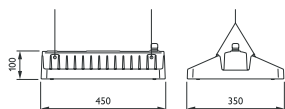

BY470P

BY470P Afmetingen in mm.

BY471P

BY471P Afmetingen in mm.

BY471Z MBA SI Montagebeugel

Bestelgegevens

GentleSpace 13.000 Lumen (250W HPI replacement)

EOC	Type aanduiding	Typenummer	MOQ	VRG code	Gewicht (KG)	Richtprijs
4	32183600 BY470P GRN130S/840 PSD HRO GC SI	BY470P1384HRS	1	89	10,90	800,00
4	32221500 BY470P GRN130S/840 PSD MB AC BR SI	BY470P1384MBACB	1	89	12,70	935,00
4	32181200 BY470P GRN130S/840 PSD MB GC SI	BY470P1384MBS	1	89	10,90	800,00
4	32220800 BY470P GRN130S/840 PSD WB AC BR SI	BY470P1384WBACB	1	89	12,70	935,00
4	32187400 BY470P GRN130S/840 PSD WB BR SI SWP	BY470P1384WBBSW	1	89	12,70	985,00
4	32250500 BY470P GRN130S/840 PSD WB BR WH SWP	BY470P1384WBWSW	1	89	12,70	985,00
4	32184300 BY470P GRN130S/840 PSD WB GC BR SI	BY470P1384WBB	1	89	12,70	890,00
4	32231400 BY470P GRN130S/840 PSD WB GC BR WH	BY470P1384WBBWH	1	89	12,70	890,00
4	32180500 BY470P GRN130S/840 PSD WB GC SI	BY470P1384WBS	1	89	10,90	800,00
4	32228400 BY470P GRN130S/840 PSD WB GC WH	BY470P1384WBWH	1	89	10,90	800,00
4	32296300 BY470P GRN130S/840 PSD-CLO WB BR SI SWP	BY470P1384CWBSW	1	89	12,70	985,00