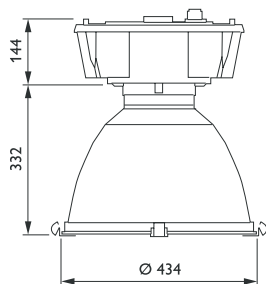

BY150P Afmetingen in mm.

Bestelgegevens

EOC	Type aanduiding	Typenummer	MOQ	VRG	Gewicht (KG)	Richtprijs
3	89832000 BY150P 1xHPI-P250W-BU K IC IP65	BY150PH250KIP65	1	74	10,20	489,00
3	90570700 BY150P 1xHPI-P400W-BU K IC IP65	BY150P400HPIP65	1	74	11,20	459,00
3	90571400 BY150P 1xHPI-P400W-BU K IC IP65 MB	BY150PH400K65MB	1	74	11,60	459,00
3	90572100 BY150P 1xHPI-P400W-BU K IC SGR IP65	BY150PH400KSI65	1	74	14,20	499,00
3	05257900 BY150Z CH (2PCS)	BY150ZCH	1	74	0,78	30,50
3	05255500 BY150Z GC (2PCS)	BY150ZGC	1	74	4,30	65,60
3	05256200 BY150Z MB (4PCS)	BY150ZMB	1	74	2,00	67,90