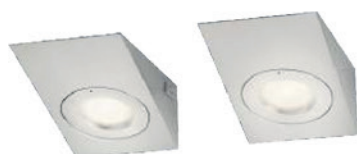

Philips Lighting Catalogue

1 juli 2017
Versie NL

PHILIPS

Etoile under cabinet

- Lichtbron: halogeen G4 - 2x 20 W incl.
- Afmetingen: L160 B160 H50
- Kenmerken: Klasse 2&3 (VSA/lichtbron), IP20
- Kleur/materiaal: mat chroom - metaal
- Elektrische aansluiting: kroonsteen

**EOC**

597041716

VRG

90

Bruto Prijs

59,95

Delicious under cabinet

- Lichtbron: halogeen G4 - 2x 20 W incl.
- Afmetingen: L90 B143 H54
- Kenmerken: Klasse 2&3 (VSA/lichtbron), IP20
- Kleur/materiaal: mat chroom - metaal
- Elektrische aansluiting: kroonsteen

**EOC**

597011716

VRG

90

Bruto Prijs

59,95

Sensation under cabinet

- Lichtbron: halogeen G4 - 2x 14 W incl.
- Afmetingen: D75 H30
- Kenmerken: Klasse 2&3 (VSA/lichtbron), IP20
- Kleur/materiaal: mat chroom - kunststof
- Elektrische aansluiting: kroonsteen

Exquise under cabinet

- Lichtbron: TL G5 1x 14 W incl.
- Afmetingen: L600 B100 H37
- Kenmerken: Klasse 2, IP20
- Kleur/materiaal: mat chroom - metaal

**EOC**

334701716

VRG

90

Bruto Prijs

89,95