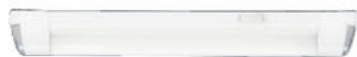

**EOC**

334913116

VRG

90

Bruto Prijs

47,95

Aromatic under cabinet

- Lichtbron: TL G5 - 1x 8 W incl.
- Afmetingen: L345 B23 H45
- Kenmerken: Klasse 2, IP20
- Kleur/materiaal: wit - kunststof
- Elektrische aansluiting: kroonsteen