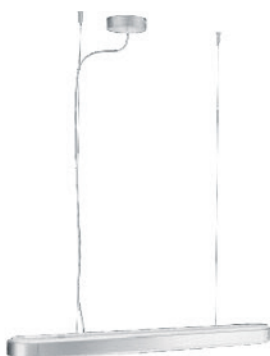

Philips Lighting Catalogue

1 juli 2017
Versie NL

PHILIPS

Authentis pendant

- Lichtbron: TL G5 - 1x 28 W incl. 2625 lm
- Afmetingen: L1175 B110 H2062
- Kenmerken: Klasse 1, IP20
- Kleur/materiaal: wit - metaal, kunststof
- Elektrische aansluiting: kroonsteen

EOC

403413116

VRG

90

Bruto Prijs

199,95

Authentis pendant

- Lichtbron: TL G5 - 1x 28 W incl. 2625 lm
- Afmetingen: L1175 B110 H2062
- Kenmerken: Klasse 1, IP20
- Kleur/materiaal: geborsteld aluminium - metaal, kunststof
- Elektrische aansluiting: kroonsteen

EOC

403414816

VRG

90

Bruto Prijs

199,95

Attract pendant

- Lichtbron: TL5 HE G5 - 2x 21 W incl. - 2x 1920 lm
- Afmetingen: L925 B120 H1500
- Kenmerken: Klasse 1, IP20
- Kleur/materiaal: wit - metaal, kunststof
- Elektrische aansluiting: kroonsteen

EOC

407143116

VRG

90

Bruto Prijs

299,00

Attract pendant

- Lichtbron: TL5 HE G5 - 2x 21 W incl. 2x 1920 lm
- Afmetingen: L925 B120 H1500
- Kenmerken: Klasse 1, IP20
- Kleur/materiaal: geborsteld aluminium - metaal, kunststof
- Elektrische aansluiting: kroonsteen