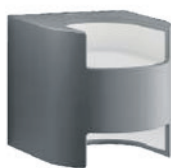

## Grass wall lantern anthracite

- Lichtbron: Power LED - 2x 4,5 W incl. 2x 400 lm
- Afmetingen: L128,50 D145,40 H127,90
- Kenmerken: Klasse II, IP44, 25.000 uur
- Kleur/materiaal: zwart - aluminium
- Elektrische aansluiting: kroonsteen