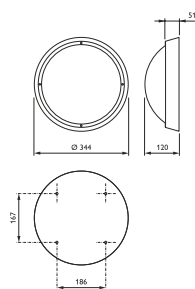

WL120V

Dimensions en mm.

WL121V

Dimensions en mm.

Informations de commande

WL121V LED5S - alternative à 1x18 W PL-C EOC Référence

			Libellé de commande	MOQ	Code VRG	Poids (KG)	Prix indicatifs
1	06637999	WL121V LED5S/840 PSU WH	WL121V584WH	1	Z	1,03	70,00
2	06638699	WL121V LED5S/840 PSU GR	WL121V584GR	1	Z	1,03	70,00
1	06643099	WL121V LED5S/830 PSU WH	WL121V583WH	1	Z	1,03	70,00
1	06644799	WL121V LED5S/830 PSU GR	WL121V583GR	1	Z	1,03	70,00
4	24290200	WL121V LED5S/840 PSU MDU WH	WL121V584WHMDU	1	Z	1,05	160,00
4	24289600	WL121V LED5S/840 PSU MDU GR	WL121V584GRMDU	1	Z	1,05	160,00
4	24288900	WL121V LED5S/830 PSU MDU WH	WL121V583WHMDU	1	Z	1,05	160,00
4	24287200	WL121V LED5S/830 PSU MDU GR	WL121V583GRMDU	1	Z	1,05	160,00

WL484W

Dimensions en mm.

Informations de commande

EOC	Référence	Libellé de commande	MOQ	Code VRG	Poids (KG)	Prix indicatifs
4	10527400	WL484W LED52S/830 PSD D/I SW WH	1	Y4	6,10	670,00
4	10529800	WL484W LED52S/830 PSD D/I SW SI	1	Y4	6,10	670,00
	86901700	WL484W LED40S/830 PSD D/I SW WH				
4	86902400	WL484W LED40S/840 PSD D/I SW WH	1	Y4		670,00