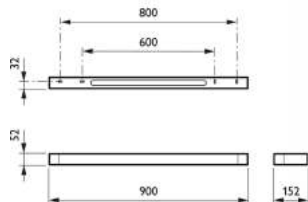

WL120V

Dimensions en mm.

WL121V

Dimensions en mm.

Informations de commande

WL121V LED5S - alternative à 1x18 W PL-C EOC Référence

			Libellé de commande	MOQ	Code VRG	Poids (KG)	Prix indicatifs
1	06637999	WL121V LED5S/840 PSU WH	WL121V584WH	1	Z	1,03	70,00
2	06638699	WL121V LED5S/840 PSU GR	WL121V584GR	1	Z	1,03	70,00
1	06643099	WL121V LED5S/830 PSU WH	WL121V583WH	1	Z	1,03	70,00
1	06644799	WL121V LED5S/830 PSU GR	WL121V583GR	1	Z	1,03	70,00
4	24290200	WL121V LED5S/840 PSU MDU WH	WL121V584WHMDU	1	Z	1,05	160,00
4	24289600	WL121V LED5S/840 PSU MDU GR	WL121V584GRMDU	1	Z	1,05	160,00
4	24288900	WL121V LED5S/830 PSU MDU WH	WL121V583WHMDU	1	Z	1,05	160,00
4	24287200	WL121V LED5S/830 PSU MDU GR	WL121V583GRMDU	1	Z	1,05	160,00

WL484W

Dimensions en mm.

Informations de commande

EOC	Référence	Libellé de commande	MOQ	Code VRG	Poids (KG)	Prix indicatifs
4	10527400	WL484W LED52S/830 PSD D/I SW WH	1	Y4	6,10	670,00
4	10529800	WL484W LED52S/830 PSD D/I SW SI	1	Y4	6,10	670,00
	86901700	WL484W LED40S/830 PSD D/I SW WH				
4	86902400	WL484W LED40S/840 PSD D/I SW WH	1	Y4		670,00