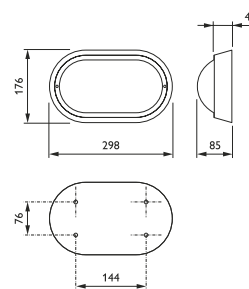

WL120V

Dimensions en mm.

WL121V

Dimensions en mm.

Informations de commande

WL121V LED5S - alternative à 1x18 W PL-C EOC Référence

			Libellé de commande	MOQ	Code VRG	Poids (KG)	Prix indicatifs
1	06637999	WL121V LED5S/840 PSU WH	WL121V584WH	1	Z	1,03	70,00
2	06638699	WL121V LED5S/840 PSU GR	WL121V584GR	1	Z	1,03	70,00
1	06643099	WL121V LED5S/830 PSU WH	WL121V583WH	1	Z	1,03	70,00
1	06644799	WL121V LED5S/830 PSU GR	WL121V583GR	1	Z	1,03	70,00
4	24290200	WL121V LED5S/840 PSU MDU WH	WL121V584WHMDU	1	Z	1,05	160,00
4	24289600	WL121V LED5S/840 PSU MDU GR	WL121V584GRMDU	1	Z	1,05	160,00
4	24288900	WL121V LED5S/830 PSU MDU WH	WL121V583WHMDU	1	Z	1,05	160,00
4	24287200	WL121V LED5S/830 PSU MDU GR	WL121V583GRMDU	1	Z	1,05	160,00

WL484W

Dimensions en mm.

Informations de commande

EOC	Référence	Libellé de commande	MOQ	Code VRG	Poids (KG)	Prix indicatifs
4	10527400	WL484W LED52S/830 PSD D/I SW WH	1	Y4	6,10	670,00
4	10529800	WL484W LED52S/830 PSD D/I SW SI	1	Y4	6,10	670,00
	86901700	WL484W LED40S/830 PSD D/I SW WH				
4	86902400	WL484W LED40S/840 PSD D/I SW WH	1	Y4		670,00