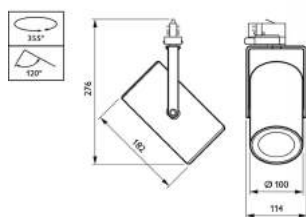

GreenSpace Accent Projector ST320T Dimensions en mm.

Informations de commande

EOC	Référence	Libellé de commande	MOQ	Code VRG	Prix indicatifs
4	16652600	ST320T LED17S/827 PSU MB WH	1	T	169,00
4	16653300	ST320T LED17S/830 PSU MB WH	1	T	169,00
4	16654000	ST320T LED17S/840 PSU MB WH	1	T	169,00
4	16655700	ST320T LED17S/CRW PSU MB WH	1	T	169,00
4	16656400	ST320T LED17S/PW9 PSU MB WH	1	T	169,00
4	16649600	ST320T LED20S/PW9 PSU NB BK	1	T	189,00
4	16665600	ST320T LED20S/PW9 PSU NB SI	1	T	189,00
4	16666300	ST320T LED20S/PW9 PSU NB WH	1	T	189,00
4	16658800	ST320T LED27S/827 PSU MB WH	1	T	189,00
4	16659500	ST320T LED27S/830 PSU MB SI	1	T	189,00
4	16660100	ST320T LED27S/830 PSU MB WH	1	T	189,00
4	16661800	ST320T LED27S/840 PSU MB WH	1	T	189,00
4	16662500	ST320T LED27S/840 PSU WB WH	1	T	189,00
4	16663200	ST320T LED27S/CRW PSU MB WH	1	T	189,00
4	16651900	ST320T LED27S/PW9 PSU MB BK	1	T	189,00
4	16664900	ST320T LED27S/PW9 PSU MB SI	1	T	189,00
4	16650200	ST320T LED27S/PW9 PSU MB WH	1	T	189,00
4	16667000	ST320T LED27S/PW9 PSU WB SI	1	T	189,00
4	16668700	ST320T LED39S/827 PSU VWB WH	1	T	209,00
4	16669400	ST320T LED39S/827 PSU WB WH	1	T	209,00
4	16671700	ST320T LED39S/830 PSU VWB BK	1	T	209,00
4	16672400	ST320T LED39S/830 PSU VWB SI	1	T	209,00
4	16670000	ST320T LED39S/830 PSU VWB WH	1	T	209,00
4	16673100	ST320T LED39S/830 PSU WB BK	1	T	209,00
4	16674800	ST320T LED39S/830 PSU WB SI	1	T	209,00
4	16675500	ST320T LED39S/830 PSU WB WH	1	T	209,00
4	16676200	ST320T LED39S/840 PSU VWB WH	1	T	209,00
4	16677900	ST320T LED39S/840 PSU WB BK	1	T	209,00
4	16678600	ST320T LED39S/840 PSU WB SI	1	T	209,00
4	16679300	ST320T LED39S/840 PSU WB WH	1	T	209,00
4	16680900	ST320T LED39S/PW9 PSU WB BK	1	T	209,00
4	16681600	ST320T LED39S/PW9 PSU WB SI	1	T	209,00
4	16682300	ST320T LED39S/PW9 PSU WB WH	1	T	209,00
4	17275600	ST320T LED27S/827 PSD WB WH	1	T	219,00
4	17276300	ST320T LED27S/830 PSD WB WH	1	T	219,00
4	17277000	ST320T LED27S/840 PSD WB WH	1	T	219,00
4	17278700	ST320T LED27S/PW9 PSD WB WH	1	T	219,00
4	17279400	ST320T LED39S/827 PSD WB WH	1	T	239,00
4	17280000	ST320T LED39S/830 PSD WB WH	1	T	239,00
4	17281700	ST320T LED39S/840 PSD WB WH	1	T	239,00
4	17282400	ST320T LED39S/PW9 PSD WB WH	1	T	239,00