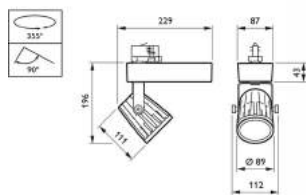

Dimensions en mm.