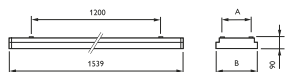

- Versions : 2 x 58 W TL-D; 2, 3 ou 6 x 49 W TL5; 2, 3, 4 ou 6 x 80 W TL5
- Optiques : l'optique à miroir est fournie avec le luminaire, la vitre de protection est dotée de ventelles en acier et de barreaux, les lamelles évitent l'éblouissement des joueurs.
- Source lumineuse : 2, 3, 4 ou 6 lampes MASTER TL-D/ TL5
- Ballast : choix entre ballast HF-P ou ballast à gradation HF-R
- Branchement électrique : connecteur Push-in (PI), TBH375 TL-D se raccorde de l'intérieur, TBH375 TL5 se raccorde de l'extérieur
- Matière : caisson en tôle galvanisée et peinte en blanc, miroir latéral en aluminium anodisé mat plié, des lamelles et des barreaux en acier peint en blanc
- Montage : le montage peut se faire aussi bien individuellement qu'en ligne lumineuse (convient au câblage traversant), par une fixation avec des vis

TBH375

TBH375 Dimensions en mm.

	A	B
2x, 4x	220	313
3x, 6x	369	463

Informations de commande

EOC	Référence	Libellé de commande	MOQ	Code VRG	Poids (KG)	Prix indicatifs
4	05093500	TBH375 2xTL-D58W HFP	1	W	11,30	339,00
4	63563700	TBH375 2xTL-D58W HFR PI	1	W	11,80	368,00
4	75808400	TBH375 2xTL5-80W/830 HFP PI	1	W	11,80	395,00
4	75813800	TBH375 3xTL5-49W/830 HFP PI	1	W	17,60	585,00
4	75814500	TBH375 3xTL5-80W/830 HFP PI	1	W	17,60	634,00