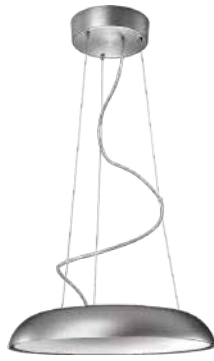

Amaze pendant

- Source lumineuse : TL5 Circular 2GX13 - 1x 60 W incl. 5000 lm
- Dimensions : D434 H1400
- Specifications : Classe 1, IP20
- Couleur / matériau : blanc - métal, plastique
- Branchement électrique : sucre

EOC

402333116

VRG

BF

Prix indicatifs

169,95

Amaze pendant

- Source lumineuse : TL5 Circular 2GX13 - 1x 60 W incl. 5000 lm
- Dimensions : D434 H1400
- Specifications : Classe 1, IP20
- Couleur / matériau : aluminium brossé - aluminium, plastique
- Branchement électrique : sucre