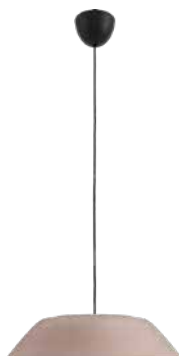

EOC

408983316

VRG

BF

Prix indicatifs

59,95

Fado pendant LED

- Source lumineuse : Power LED - 1x 4,5 W incl. 430 lm
- Dimensions : H1500 D355
- Specifications : Classe 2, IP20, 20.000 heures
- Couleur / matériau : vert/crème - métal
- Branchement électrique : sucre