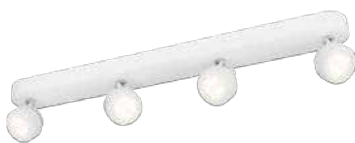

EOC

532744816

VRG

BF

Prix indicatifs

169,95

Rimus bar/tube LED

- Source lumineuse : Power LED - 4x 3 W incl. 670 lm
- Dimensions : L633 L70 H95
- Specifications : Classe 1, IP20, 20.000 heures
- Couleur / matériau : blanc - métal
- Branchement électrique : sucre