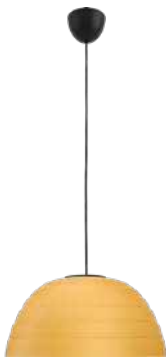

EOC

408953816

VRG

BF

Prix indicatifs

69,95

Var pendant LED

- Source lumineuse : Power LED - 1x 4,5 W incl. 430 lm
- Dimensions : H1500 D350
- Specifications : Classe 2, IP20, 20.000 heures
- Couleur / matériau : crème - métal
- Branchement électrique : sucre