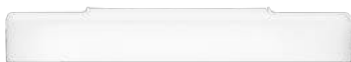

EOC

301853116

VRG

BF

Prix indicatifs

84,95

Peace wall lamp

- Source lumineuse : CFL-I 2G11 - 1x 36 W incl. 2900 lm
- Dimensions : L510 L98 H60
- Specifications : Classe 1, IP20
- Couleur / matériau : blanc - métal, plastique
- Branchement électrique : sucre