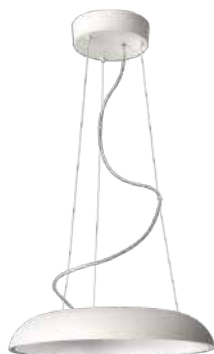

Amaze pendant

- Source lumineuse : TL5 Circular 2GX13 - 1x 60 W incl. 5000 lm
- Dimensions : D434 H1400
- Specifications : Classe 1, IP20
- Couleur / matériau : blanc - métal, plastique
- Branchement électrique : sucre