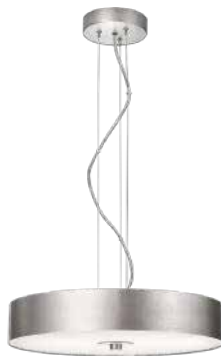

EOC

402334816

VRG

BF

Prix indicatifs

169,95

Fair pendant

- Source lumineuse : TL5 Circular 2GX13 - 1x 55 W incl. 4200 lm
- Dimensions : D444 H1600
- Specifications : Classe 1, IP20
- Couleur / matériau : aluminium brossé - verre, métal
- Branchement électrique : sucre