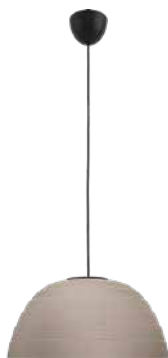

Var pendant LED

- Source lumineuse : Power LED - 1x 4,5 W incl. 430 lm
- Dimensions : H1500 D350
- Specifications : Classe 2, IP20, 20.000 heures
- Couleur / matériau : gris - métal
- Branchement électrique : sucre

EOC

408953816

VRG

BF