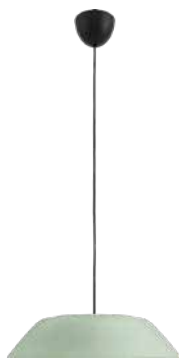

Fado pendant LED

- Source lumineuse : Power LED - 1x 4,5 W incl. 430 lm
- Dimensions : H1500 D355
- Specifications : Classe 2, IP20, 20.000 heures
- Couleur / matériau : vert - métal
- Branchement électrique : sucre

EOC

408983316

VRG

BF

Prix indicatifs

59,95