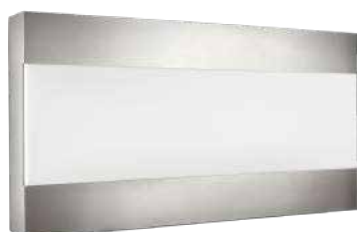

EOC

175168716

VRG

BF

Prix indicatifs

109,95

Greenyard wall lantern LED

- Source lumineuse : Power LED - 2x 2,5 W incl. 370 lm
- Dimensions : L338 L44 H178
- Specifications : Classe 2, IP44, 20.000 heures
- Couleur / matériau : plastique - acier inoxydable
- Branchement électrique : sucre