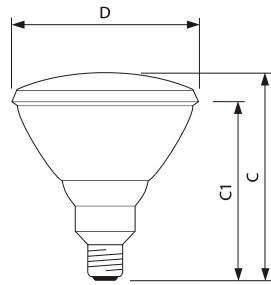

PAR38 E27 Rood

Afmetingen in mm.

R95 E27 Rood

Afmetingen in mm.

Afm. no.	C Max	C1 Max	D Max	Afm. no.	C Max	D Norm
1	136	124	121	1	130	95