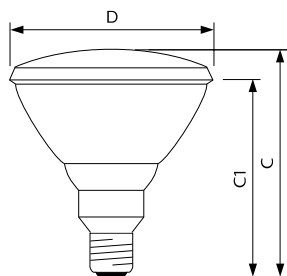

PAR38 E27 Rood

Afmetingen in mm.

R95 E27 Rood

Afmetingen in mm.

Afm. no.	C Max	C1 Max	D Max	Afm. no.	C Max	D Norm
1	136	124	121	1	130	95

PAR38 E27 Rood

Afmetingen in mm.

BR125 E27 Rood

Afmetingen in mm.

Afm. no.	C Max	C1 Max	D Max	Afm. no.	C Max	D Norm
1	136	124	121	2	183	125

R125 E27 Helder

Afmetingen in mm.

Afm. no.	C Max	D Norm
3	173	125