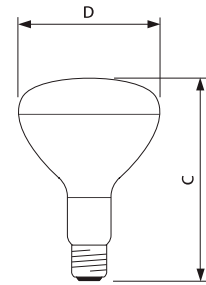

PAR38 E27 Rood

Afmetingen in mm.

R95 E27 Rood

Afmetingen in mm.

Afm. no.	C Max	C1 Max	D Max	Afm. no.	C Max	D Norm
1	136	124	121	1	130	95