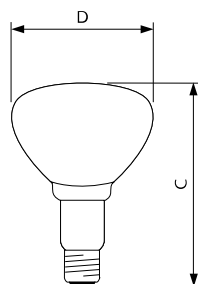

PAR38 E27 Rood

Afmetingen in mm.

R95 E27 Rood

Afmetingen in mm.

Afm. no.	C Max	C1 Max	D Max	Afm. no.	C Max	D Norm
1	136	124	121	1	130	95

PAR38 E27 Rood

Afmetingen in mm.

BR125 E27 Rood

Afmetingen in mm.

Afm. no.	C Max	C1 Max	D Max	Afm. no.	C Max	D Norm
1	136	124	121	2	183	125

R125 E27 Helder

Afmetingen in mm.

Afm. no.	C Max	D Norm
3	173	125