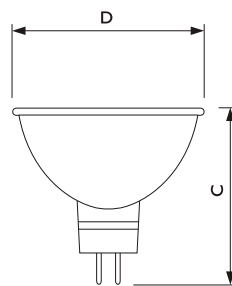

- Levensduur 4.000 uur
- Sprankelend wit licht

Koudlicht GU5.3 24D

Afmetingen in mm.

Afmetingen in mm.

Afm. no.	C Max	D Max	Afm. no.	C Max	D Max
1	40	36	2	46	51

Bestelgegevens

20 Watt GU 5.3

EOC	Type aanduiding	Typenummer	Kleur temp. (K)	EEL	MOQ	VRG	Richtprijs code
42471660	Brill 20W GU5.3 12V 24D 1CT/10X5F	14611	3000	B	50	65	5,80
42484660	Brill 20W GU5.3 12V 36D 1CT/10X5F	14612	3000	B	50	65	5,80
42487760	Brill 20W GU5.3 12V 60D 1CT/10X5F	14613	3000	B	50	65	5,80