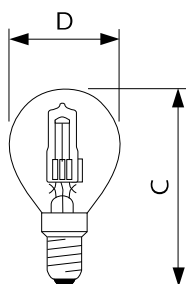

EcoClassic E14 P45 Helder

Afmetingen in mm.

EcoClassic E27 P45 Helder

Afmetingen in mm.

Afm. no.	C Max	D Max	Afm. no.	C Max	D Max
2	80	46	1	74	46

Bestelgegevens

EOC	Type aanduiding	Typenummer	Kleur temp. (K)	Lichtstroom (lm)	EEL	MOQ	VRG code	Richtprijs
83144304	Halogen 18W E14 230V P45 1CT/15 SRP	ECL18WE14P45	2800	204	D	15	65	3,35
83138204	Halogen 18W E27 230V P45 1CT/15 SRP	ECL18WE27P45	2800	204	D	15	65	3,35
83146704	Halogen 28W E14 230V P45 1CT/15 SRP	ECL28WE14P45	2800	370	D	15	65	3,35
83140504	Halogen 28W E27 230V P45 1CT/15 SRP	ECL28WE27P45	2800	370	D	15	65	3,35
83148101	Halogen 42W E14 230V P45 1CT/15 SRP	ECL42WE14P45	2800	630	D	15	65	3,35
83142901	Halogen 42W E27 230V P45 1CT/15 SRP	ECL42WE27P45	2800	630	D	15	65	3,35