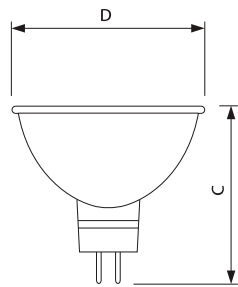

Afmetingen in mm.

**Afm.
no.**

**C
Max**

**D
Max**

1

46

51