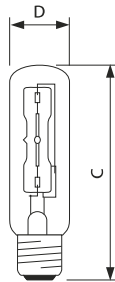

EcoClassic E27 T32 Helder

Afmetingen in mm.

Afm. no.	C Max	D Max
1	103	33

Bestelgegevens

EOC	Type aanduiding	Typenummer	Kleur temp. (K)	Lichtstroom (lm)	EEL	MOQ	VRG code	Richtprijs	Afm. no.
89384700	Halogen 70W E27 230V T32 CL 1CT/10	ECL70WE27T32	2800	1200	D	10	65	6,50	1
89386100	Halogen 105W E27 230V T32 CL 1CT/10	ECL105WE27T32	2800	1980	D	10	65	6,50	1