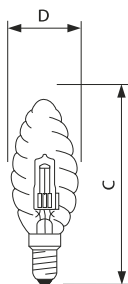

EcoClassic E14 BW35 Helder

Afmetingen in mm.

Afm. no.	C Max	D Max
1	100	36

Bestelgegevens

EOC	Type aanduiding	Typenummer	Kleur temp. (K)	Lichtstroom (lm)	EEL	MOQ	VRG code	Richtprijs
82066901	Halogen 18W E14 230V BW35 1CT/15 SRP	ECL18WE14BW35	2800	204	D	15	65	3,35
82070602	Halogen 28W E14 230V BW35 1CT/15 SRP	ECL28WE14BW35	2800	370	D	15	65	3,35
82076801	Halogen 42W E14 230V BW35 1CT/15 SRP	ECL42WE14BW35	2800	630	D	15	65	3,35