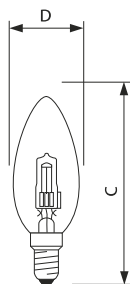

EcoClassic E14 B35 Helder

Afmetingen in mm.

Afm. no.	C Max	D Max
1	100	36

Bestelgegevens

EOC	Type aanduiding	Typenummer	Kleur temp. (K)	Lichtstroom (lm)	EEL	MOQ	VRG code	Richtprijs
82054604	Halogen 18W E14 230V B35 1CT/15 SRP	ECL18WE14B35	2800	204	D	15	65	3,35
25265106	Halogen 28W E14 230V B35 1CT/15 SRP	ECL28WE14B35	2800	370	D	15	65	3,35
82058402	Halogen 42W E14 230V B35 1CT/15 SRP	ECL42WE14B35	2800	630	D	15	65	3,35