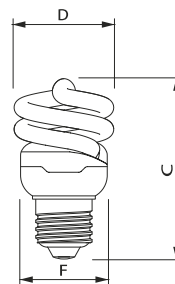

Afmetingen in mm.

Afmetingen in mm.

Afm. no.	C Max	D Max	F Max	Afm. no.	C Max	D Max	F Max
1	105	55	46	6	86	52	49
				7	95	55	49

Tornado Performance

- Spiraalvormige spaarlamp
- Kleurweergave: Ra 82
- Gemiddelde levensduur: 10.000 uur (32 W versie 8.000 uur)
- Lampvoet E14 en E27
- Niet dimbaar

TORNADO PERFORMANCE 15W E27

Afmetingen in mm.

Afmetingen in mm.

Afm. no.	C Max	D Max	F Max	Afm. no.	C Max	D Max	F Max
1	75	44	42	2	85	44	42

Afmetingen in mm.

Afmetingen in mm.

Afm. no.	C Max	D Max	F Max	Afm. no.	C Max	D Max	F Max
3	91	48	46	4	84	48	46

Afmetingen in mm.

Afmetingen in mm.

Afm. no.	C Max	D Max	F Max	Afm. no.	C Max	D Max	F Max
5	94	48	46	6	101	48	46

Afmetingen in mm.

Afmetingen in mm.

Afm. no.	C Max	D Max	F Max	Afm. no.	C Max	D Max	F Max
7	105	52	50	8	114	57	55

Afmetingen in mm.

Afmetingen in mm.

Afm. no.	C Max	D Max	F Max	Afm. no.	C Max	D Max	F Max
9	116	62	60	10	149	72	70

Bestelgegevens

E14

EOC	Type aanduiding	Typenummer	Kleur temp. (K)	Lichtstroom (lm)	EEL	MOQ	VRG code	Richtprijs	Afm. no.
11690500	Tornado T2 5W WW E14 220-240V 1PF/6	TORN10Y5WE14	2700	270	A	6	65	8,75	2
11716200	Tornado T2 8W WW E14 220-240V 1PF/6	TORN10Y8WE14	2700	505	A	6	65	8,75	5
11724700	Tornado T2 12W WW E14 220-240V 1PF/6	TORN10Y12WE14	2700	741	A	6	65	8,75	6