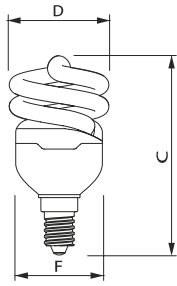

Afmetingen in mm.

Afmetingen in mm.

Afm. no.	C Max	D Max	F Max	Afm. no.	C Max	D Max	F Max
1	105	55	46	6	86	52	49
				7	95	55	49

Tornado Performance

- Spiraalvormige spaarlamp
- Kleurweergave: Ra 82
- Gemiddelde levensduur: 10.000 uur (32 W versie 8.000 uur)
- Lampvoet E14 en E27
- Niet dimbaar

TORNADO PERFORMANCE 15W E27

Afmetingen in mm.

Afmetingen in mm.

Afm. no.	C Max	D Max	F Max	Afm. no.	C Max	D Max	F Max
1	75	44	42	2	85	44	42

Afmetingen in mm.

Afmetingen in mm.

Afm. no.	C Max	D Max	F Max	Afm. no.	C Max	D Max	F Max
3	91	48	46	4	84	48	46

Afmetingen in mm.

Afmetingen in mm.

Afm. no.	C Max	D Max	F Max	Afm. no.	C Max	D Max	F Max
5	94	48	46	6	101	48	46

Afmetingen in mm.

Afmetingen in mm.

Afm. no.	C Max	D Max	F Max	Afm. no.	C Max	D Max	F Max
7	105	52	50	8	114	57	55

Afmetingen in mm.

Afmetingen in mm.

Afm. no.	C Max	D Max	F Max	Afm. no.	C Max	D Max	F Max
9	116	62	60	10	149	72	70

Bestelgegevens

E14

EOC	Type aanduiding	Typenummer	Kleur temp. (K)	Lichtstroom (lm)	EEL	MOQ	VRG code	Richtprijs	Afm. no.
11690500	Tornado T2 5W WW E14 220-240V 1PF/6	TORN10Y5WE14	2700	270	A	6	65	8,75	2
11716200	Tornado T2 8W WW E14 220-240V 1PF/6	TORN10Y8WE14	2700	505	A	6	65	8,75	5
11724700	Tornado T2 12W WW E14 220-240V 1PF/6	TORN10Y12WE14	2700	741	A	6	65	8,75	6