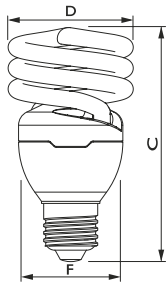

TORNADO PERFORMANCE 15W E27

Afmetingen in mm.

Afmetingen in mm.

Afm. no.	C Max	D Max	F Max	Afm. no.	C Max	D Max	F Max
1	75	44	42	2	85	44	42

Afmetingen in mm.

Afmetingen in mm.

Afm. no.	C Max	D Max	F Max	Afm. no.	C Max	D Max	F Max
3	91	48	46	4	84	48	46

Afmetingen in mm.

Afmetingen in mm.

Afm. no.	C Max	D Max	F Max	Afm. no.	C Max	D Max	F Max
5	94	48	46	6	101	48	46

Afmetingen in mm.

Afmetingen in mm.

Afm. no.	C Max	D Max	F Max	Afm. no.	C Max	D Max	F Max
7	105	52	50	8	114	57	55

Afmetingen in mm.

Afmetingen in mm.

Afm. no.	C Max	D Max	F Max	Afm. no.	C Max	D Max	F Max
9	116	62	60	10	149	72	70

Bestelgegevens

E14

EOC	Type aanduiding	Typenummer	Kleur temp. (K)	Lichtstroom (lm)	EEL	MOQ	VRG code	Richtprijs	Afm. no.
11690500	Tornado T2 5W WW E14 220-240V 1PF/6	TORN10Y5WE14	2700	270	A	6	65	8,75	2
11716200	Tornado T2 8W WW E14 220-240V 1PF/6	TORN10Y8WE14	2700	505	A	6	65	8,75	5
11724700	Tornado T2 12W WW E14 220-240V 1PF/6	TORN10Y12WE14	2700	741	A	6	65	8,75	6