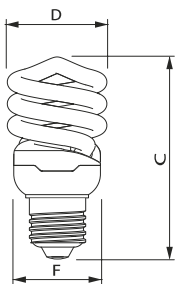

Afmetingen in mm.

Afmetingen in mm.

Afm. no.	C Max	D Max	F Max	Afm. no.	C Max	D Max	F Max
1	105	55	46	6	86	52	49
				7	95	55	49

Tornado Performance

- Spiraalvormige spaarlamp
- Kleurweergave: Ra 82
- Gemiddelde levensduur: 10.000 uur (32 W versie 8.000 uur)
- Lampvoet E14 en E27
- Niet dimbaar

TORNADO PERFORMANCE 15W E27

Afmetingen in mm.

Afmetingen in mm.

Afm. no.	C Max	D Max	F Max	Afm. no.	C Max	D Max	F Max
1	75	44	42	2	85	44	42

Afmetingen in mm.

Afmetingen in mm.

Afm. no.	C Max	D Max	F Max	Afm. no.	C Max	D Max	F Max
3	91	48	46	4	84	48	46

Afmetingen in mm.

Afmetingen in mm.

Afm. no.	C Max	D Max	F Max	Afm. no.	C Max	D Max	F Max
5	94	48	46	6	101	48	46

Afmetingen in mm.

Afmetingen in mm.

Afm. no.	C Max	D Max	F Max	Afm. no.	C Max	D Max	F Max
7	105	52	50	8	114	57	55

Afmetingen in mm.

Afmetingen in mm.

Afm. no.	C Max	D Max	F Max	Afm. no.	C Max	D Max	F Max
9	116	62	60	10	149	72	70

Bestelgegevens

E14

EOC	Type aanduiding	Typenummer	Kleur temp. (K)	Lichtstroom (lm)	EEL	MOQ	VRG code	Richtprijs	Afm. no.
11690500	Tornado T2 5W WW E14 220-240V 1PF/6	TORN10Y5WE14	2700	270	A	6	65	8,75	2
11716200	Tornado T2 8W WW E14 220-240V 1PF/6	TORN10Y8WE14	2700	505	A	6	65	8,75	5
11724700	Tornado T2 12W WW E14 220-240V 1PF/6	TORN10Y12WE14	2700	741	A	6	65	8,75	6