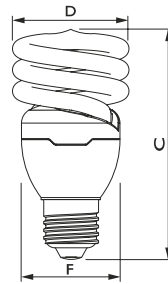

TORNADO PERFORMANCE 15W E27

Afmetingen in mm.

Afmetingen in mm.

Afm. no.	C Max	D Max	F Max	Afm. no.	C Max	D Max	F Max
1	75	44	42	2	85	44	42

Afmetingen in mm.

Afmetingen in mm.

Afm. no.	C Max	D Max	F Max	Afm. no.	C Max	D Max	F Max
3	91	48	46	4	84	48	46

Afmetingen in mm.

Afmetingen in mm.

Afm. no.	C Max	D Max	F Max	Afm. no.	C Max	D Max	F Max
5	94	48	46	6	101	48	46

Afmetingen in mm.

Afmetingen in mm.

Afm. no.	C Max	D Max	F Max	Afm. no.	C Max	D Max	F Max
7	105	52	50	8	114	57	55

Afmetingen in mm.

Afmetingen in mm.

Afm. no.	C Max	D Max	F Max	Afm. no.	C Max	D Max	F Max
9	116	62	60	10	149	72	70

Bestelgegevens

E14

EOC	Type aanduiding	Typenummer	Kleur temp. (K)	Lichtstroom (lm)	EEL	MOQ	VRG code	Richtprijs	Afm. no.
11690500	Tornado T2 5W WW E14 220-240V 1PF/6	TORN10Y5WE14	2700	270	A	6	65	8,75	2
11716200	Tornado T2 8W WW E14 220-240V 1PF/6	TORN10Y8WE14	2700	505	A	6	65	8,75	5
11724700	Tornado T2 12W WW E14 220-240V 1PF/6	TORN10Y12WE14	2700	741	A	6	65	8,75	6