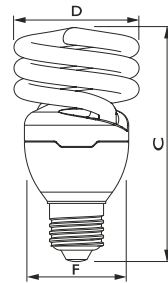

TORNADO PERFORMANCE 15W E27

Afmetingen in mm.

Afmetingen in mm.

Afm. no.	C Max	D Max	F Max	Afm. no.	C Max	D Max	F Max
1	75	44	42	2	85	44	42

Afmetingen in mm.

Afmetingen in mm.

Afm. no.	C Max	D Max	F Max	Afm. no.	C Max	D Max	F Max
3	91	48	46	4	84	48	46

Afmetingen in mm.

Afmetingen in mm.

Afm. no.	C Max	D Max	F Max	Afm. no.	C Max	D Max	F Max
5	94	48	46	6	101	48	46

Afmetingen in mm.

Afmetingen in mm.

Afm. no.	C Max	D Max	F Max	Afm. no.	C Max	D Max	F Max
7	105	52	50	8	114	57	55

Afmetingen in mm.

Afmetingen in mm.

Afm. no.	C Max	D Max	F Max	Afm. no.	C Max	D Max	F Max
9	116	62	60	10	149	72	70

Bestelgegevens

E14

EOC	Type aanduiding	Typenummer	Kleur temp. (K)	Lichtstroom (lm)	EEL	MOQ	VRG code	Richtprijs	Afm. no.
11690500	Tornado T2 5W WW E14 220-240V 1PF/6	TORN10Y5WE14	2700	270	A	6	65	8,75	2
11716200	Tornado T2 8W WW E14 220-240V 1PF/6	TORN10Y8WE14	2700	505	A	6	65	8,75	5
11724700	Tornado T2 12W WW E14 220-240V 1PF/6	TORN10Y12WE14	2700	741	A	6	65	8,75	6