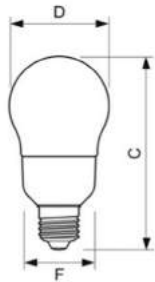

Master Softone 12W E27

Afmetingen in mm.

Afm. no.	C Max	D Max	F Max
1	119	60	49
2	126	65	49
3	135	65	49
4	150	70	49
5	160	75	49

Softone ESaver A/P vorm

- Zeer compacte gloeilampvormige spaarlamp
- Kleurweergave Ra 81
- Gemiddelde levensduur 10.000 uur
- Kan 30.000 schakelingen aan
- Lampvoet E14 en E27
- 80% energiebesparing t.o.v. gloeilamp
- Niet geschikt voor gebruik met dimmer en elektronische tijd/schemer schakelaars

- 80% energiebesparing ten opzichte van gloeilamp
- Kaarsvorm met sfeerol zacht licht

Softone Bulb A55 11W E27

Afmetingen in mm.

Softone Kogel 5W E14

Afmetingen in mm.

Afm. no.	C Max	D Max	F Max	Afm. no.	C Max	D Max	F Max
1	107	55	50	4	82	52	47
2	123	64	59	5	90	55	50
3	135	70	65				