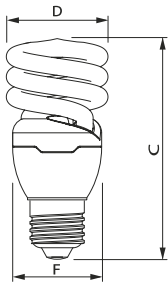

Afmetingen in mm.

Afmetingen in mm.

Afm. no.	C Max	D Max	F Max	Afm. no.	C Max	D Max	F Max
1	105	55	46	6	86	52	49
				7	95	55	49

Tornado Performance

- Spiraalvormige spaarlamp
- Kleurweergave: Ra 82
- Gemiddelde levensduur: 10.000 uur (32 W versie 8.000 uur)
- Lampvoet E14 en E27
- Niet dimbaar

TORNADO PERFORMANCE 15W E27

Afmetingen in mm.

Afmetingen in mm.

Afm. no.	C Max	D Max	F Max	Afm. no.	C Max	D Max	F Max
1	75	44	42	2	85	44	42

Afmetingen in mm.

Afmetingen in mm.

Afm. no.	C Max	D Max	F Max	Afm. no.	C Max	D Max	F Max
3	91	48	46	4	84	48	46

Afmetingen in mm.

Afmetingen in mm.

Afm. no.	C Max	D Max	F Max	Afm. no.	C Max	D Max	F Max
5	94	48	46	6	101	48	46

Afmetingen in mm.

Afmetingen in mm.

Afm. no.	C Max	D Max	F Max	Afm. no.	C Max	D Max	F Max
7	105	52	50	8	114	57	55

Afmetingen in mm.

Afmetingen in mm.

Afm. no.	C Max	D Max	F Max	Afm. no.	C Max	D Max	F Max
9	116	62	60	10	149	72	70

Bestelgegevens

E14

EOC	Type aanduiding	Typenummer	Kleur temp. (K)	Lichtstroom (lm)	EEL	MOQ	VRG code	Richtprijs	Afm. no.
11690500	Tornado T2 5W WW E14 220-240V 1PF/6	TORN10Y5WE14	2700	270	A	6	65	8,75	2
11716200	Tornado T2 8W WW E14 220-240V 1PF/6	TORN10Y8WE14	2700	505	A	6	65	8,75	5
11724700	Tornado T2 12W WW E14 220-240V 1PF/6	TORN10Y12WE14	2700	741	A	6	65	8,75	6