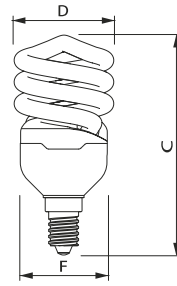

Afmetingen in mm.

Afmetingen in mm.

Afm. no.	C Max	D Max	F Max	Afm. no.	C Max	D Max	F Max
1	105	55	46	6	86	52	49
				7	95	55	49

Tornado Performance

- Spiraalvormige spaarlamp
- Kleurweergave: Ra 82
- Gemiddelde levensduur: 10.000 uur (32 W versie 8.000 uur)
- Lampvoet E14 en E27
- Niet dimbaar

TORNADO PERFORMANCE 15W E27

Afmetingen in mm.

Afmetingen in mm.

Afm. no.	C Max	D Max	F Max	Afm. no.	C Max	D Max	F Max
1	75	44	42	2	85	44	42

Afmetingen in mm.

Afmetingen in mm.

Afm. no.	C Max	D Max	F Max	Afm. no.	C Max	D Max	F Max
3	91	48	46	4	84	48	46

Afmetingen in mm.

Afmetingen in mm.

Afm. no.	C Max	D Max	F Max	Afm. no.	C Max	D Max	F Max
5	94	48	46	6	101	48	46

Afmetingen in mm.

Afmetingen in mm.

Afm. no.	C Max	D Max	F Max	Afm. no.	C Max	D Max	F Max
7	105	52	50	8	114	57	55

Afmetingen in mm.

Afmetingen in mm.

Afm. no.	C Max	D Max	F Max	Afm. no.	C Max	D Max	F Max
9	116	62	60	10	149	72	70

Bestelgegevens

E14

EOC	Type aanduiding	Typenummer	Kleur temp. (K)	Lichtstroom (lm)	EEL	MOQ	VRG code	Richtprijs	Afm. no.
11690500	Tornado T2 5W WW E14 220-240V 1PF/6	TORN10Y5WE14	2700	270	A	6	65	8,75	2
11716200	Tornado T2 8W WW E14 220-240V 1PF/6	TORN10Y8WE14	2700	505	A	6	65	8,75	5
11724700	Tornado T2 12W WW E14 220-240V 1PF/6	TORN10Y12WE14	2700	741	A	6	65	8,75	6