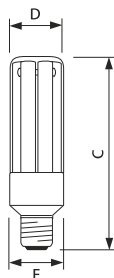

- 80% energiebesparing ten opzichte van gloeilamp
- Speciaal geschikt voor buiten

PL E Polar

Afmetingen in mm.

Afm. no.	C Max	D Max	F Max
1	158	51	48
2	143	51	48

Bestelgegevens

EOC	Type aanduiding	Typenummer	Kleur temp. (K)	Lichtstroom (lm)	EEL	MOQ	VRG code	Richtprijs	Afm. no.
66003910	MASTER PL-E Polar 20W/827 E27 1CH/6	PLEPOLAR20WE27	2700	1200	A	6	65	21,90	2
66005310	MASTER PL-E Polar 23W/827 E27 1CH/6	PLEPOLAR23WE27	2700	1485	A	6	65	21,90	1