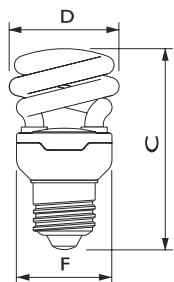

TORNADO PERFORMANCE 15W E27

Afmetingen in mm.

Afmetingen in mm.

Afm. no.	C Max	D Max	F Max	Afm. no.	C Max	D Max	F Max
1	75	44	42	2	85	44	42

Afmetingen in mm.

Afmetingen in mm.

Afm. no.	C Max	D Max	F Max	Afm. no.	C Max	D Max	F Max
3	91	48	46	4	84	48	46

Afmetingen in mm.

Afmetingen in mm.

Afm. no.	C Max	D Max	F Max	Afm. no.	C Max	D Max	F Max
5	94	48	46	6	101	48	46

Afmetingen in mm.

Afmetingen in mm.

Afm. no.	C Max	D Max	F Max	Afm. no.	C Max	D Max	F Max
7	105	52	50	8	114	57	55

Afmetingen in mm.

Afmetingen in mm.

Afm. no.	C Max	D Max	F Max	Afm. no.	C Max	D Max	F Max
9	116	62	60	10	149	72	70

Bestelgegevens

E14

EOC	Type aanduiding	Typenummer	Kleur temp. (K)	Lichtstroom (lm)	EEL	MOQ	VRG code	Richtprijs	Afm. no.
11690500	Tornado T2 5W WW E14 220-240V 1PF/6	TORN10Y5WE14	2700	270	A	6	65	8,75	2
11716200	Tornado T2 8W WW E14 220-240V 1PF/6	TORN10Y8WE14	2700	505	A	6	65	8,75	5
11724700	Tornado T2 12W WW E14 220-240V 1PF/6	TORN10Y12WE14	2700	741	A	6	65	8,75	6

Tornado T3 20W E27 Dimmable

Afmetingen in mm.

**Afm.
no.**

**C
Max**

**D
Max**

**F
Max**

1	125	69	53
---	-----	----	----