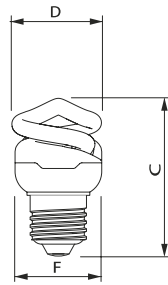

Softone Flame Kaars 5 W E14

Afmetingen in mm.

Softone Flame Bulb 11 W E27

Afmetingen in mm.

Afm. no.	C Max	D Max	F Max	Afm. no.	C Max	D Max	F Max
2	104	39	39	4	82	52	49
3	117	40	40	5	90	55	49

Softone Flame Kogel 5 W E27

Afmetingen in mm.

Afmetingen in mm.

Afm. no.	C Max	D Max	F Max	Afm. no.	C Max	D Max	F Max
1	105	55	46	6	86	52	49
				7	95	55	49

Tornado Performance

- Spiraalvormige spaarlamp
- Kleurweergave: Ra 82
- Gemiddelde levensduur: 10.000 uur (32 W versie 8.000 uur)
- Lampvoet E14 en E27
- Niet dimbaar

TORNADO PERFORMANCE 15W E27

Afmetingen in mm.

Afmetingen in mm.

Afm. no.	C Max	D Max	F Max	Afm. no.	C Max	D Max	F Max
1	75	44	42	2	85	44	42

Afmetingen in mm.

Afmetingen in mm.

Afm. no.	C Max	D Max	F Max	Afm. no.	C Max	D Max	F Max
3	91	48	46	4	84	48	46

Afmetingen in mm.

Afmetingen in mm.

Afm. no.	C Max	D Max	F Max	Afm. no.	C Max	D Max	F Max
5	94	48	46	6	101	48	46

Afmetingen in mm.

Afmetingen in mm.

Afm. no.	C Max	D Max	F Max	Afm. no.	C Max	D Max	F Max
7	105	52	50	8	114	57	55