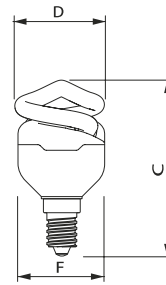

Softone Flame Kaars 5 W E14

Afmetingen in mm.

Softone Flame Bulb 11 W E27

Afmetingen in mm.

Afm. no.	C Max	D Max	F Max	Afm. no.	C Max	D Max	F Max
2	104	39	39	4	82	52	49
3	117	40	40	5	90	55	49

Softone Flame Kogel 5 W E27

Afmetingen in mm.

Afmetingen in mm.

Afm. no.	C Max	D Max	F Max	Afm. no.	C Max	D Max	F Max
1	105	55	46	6	86	52	49
				7	95	55	49

Tornado Performance

- Spiraalvormige spaarlamp
- Kleurweergave: Ra 82
- Gemiddelde levensduur: 10.000 uur (32 W versie 8.000 uur)
- Lampvoet E14 en E27
- Niet dimbaar

TORNADO PERFORMANCE 15W E27

Afmetingen in mm.

Afmetingen in mm.

Afm. no.	C Max	D Max	F Max	Afm. no.	C Max	D Max	F Max
1	75	44	42	2	85	44	42

Afmetingen in mm.

Afmetingen in mm.

Afm. no.	C Max	D Max	F Max	Afm. no.	C Max	D Max	F Max
3	91	48	46	4	84	48	46

Afmetingen in mm.

Afmetingen in mm.

Afm. no.	C Max	D Max	F Max	Afm. no.	C Max	D Max	F Max
5	94	48	46	6	101	48	46

Afmetingen in mm.

Afmetingen in mm.

Afm. no.	C Max	D Max	F Max	Afm. no.	C Max	D Max	F Max
7	105	52	50	8	114	57	55