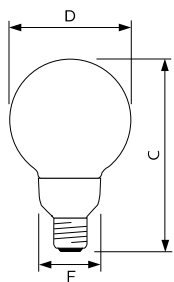

- 80% energiebesparing ten opzichte van gloeilamp
- Bolvormige lamp met lange levensduur

Softone Globe Ø 120mm 16W E27

Afmetingen in mm.

Afm. no.	C Max	D Max	F Max
1	154	93	49
2	180	120	49

Bestelgegevens

EOC	Type aanduiding	Typenummer	Kleur temp. (K)	Lichtstroom (lm)	EEL	MOQ	VRG code	Richtprijs	Afm. no.
83015945	Softone Globe 20W WW E27 G120 1CH/4	SOFTGLOBE20WG12	2700	1140	A	4	65	18,80	2