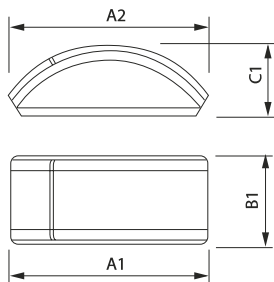

Primaline 70/105

Afmetingen in mm.

Afmetingen in mm.

Afm. no.	A1 Nom	B1 Nom	C1 Nom	Afm. no.	A1 Nom	B1 Nom	C1 Nom
1	110	45	33	2	145	51	33

Bestelgegevens

EOC	Type aanduiding	Typenummer	MOQ	VRG code	Richtprijs	Afm. no.
91266430	Primaline 70 230-240V 50/60Hz	PRIMALINE70	50	43	24,60	1
91268830	Primaline 105 230-240V 50/60Hz	PRIMALINE105	50	43	28,00	1
91270130	Primaline 150 230-240V 50/60Hz	PRIMALINE150	50	43	38,85	2