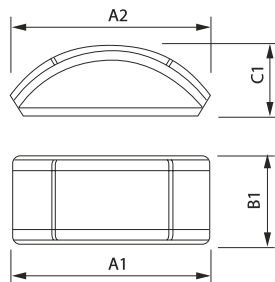

Primaline 70/105

Afmetingen in mm.

Afmetingen in mm.

Afm. no.	A1 Nom	B1 Nom	C1 Nom	Afm. no.	A1 Nom	B1 Nom	C1 Nom
1	110	45	33	2	145	51	33

Bestelgegevens

EOC	Type aanduiding	Typenummer	MOQ	VRG code	Richtprijs	Afm. no.
91266430	Primaline 70 230-240V 50/60Hz	PRIMALINE70	50	43	24,60	1
91268830	Primaline 105 230-240V 50/60Hz	PRIMALINE105	50	43	28,00	1
91270130	Primaline 150 230-240V 50/60Hz	PRIMALINE150	50	43	38,85	2