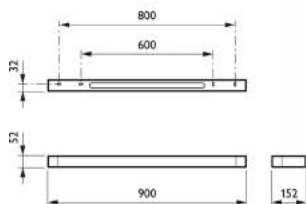

WL120V

Afmetingen in mm.

WL121V

Afmetingen in mm.

Bestelgegevens

WL121V LED5S - alternatief voor 1x18 W PL-C EOC Type aanduiding

		Typenummer	MOQ	VRG	Gewicht (KG)	Richtprijs
1	06637999	WL121V LED5S/840 PSU WH	WL121V584WH	1	75 1,03	70,00
2	06638699	WL121V LED5S/840 PSU GR	WL121V584GR	1	75 1,03	70,00
1	06643099	WL121V LED5S/830 PSU WH	WL121V583WH	1	75 1,03	70,00
1	06644799	WL121V LED5S/830 PSU GR	WL121V583GR	1	75 1,03	70,00
4	24290200	WL121V LED5S/840 PSU MDU WH	WL121V584WHMDU	1	75 1,05	160,00
4	24289600	WL121V LED5S/840 PSU MDU GR	WL121V584GRMDU	1	75 1,05	160,00
4	24288900	WL121V LED5S/830 PSU MDU WH	WL121V583WHMDU	1	75 1,05	160,00
4	24287200	WL121V LED5S/830 PSU MDU GR	WL121V583GRMDU	1	75 1,05	160,00

WL484W

Afmetingen in mm.

Bestelgegevens

EOC	Type aanduiding	Typenummer	MOQ	VRG code	Gewicht (KG)	Richtprijs
4	10527400 WL484W LED52S/830 PSD D/I SW WH	WL484L52/83DIWH	1	89	6,10	670,00
4	10529800 WL484W LED52S/830 PSD D/I SW SI	WL484L52/83DISI	1	89	6,10	670,00
4	86901700 WL484W LED40S/830 PSD D/I SW WH	WL484LED401MVV	1	89		670,00
4	86902400 WL484W LED40S/840 PSD D/I SW WH	WL484LED401	1	89		670,00