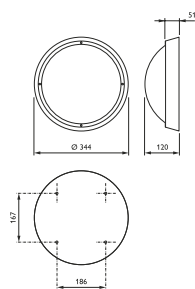

WL120V

Afmetingen in mm.

WL121V

Afmetingen in mm.

Bestelgegevens

WL121V LED5S - alternatief voor 1x18 W PL-C EOC Type aanduiding

		Typenummer	MOQ	VRG	Gewicht (KG)	Richtprijs
1	06637999	WL121V LED5S/840 PSU WH	WL121V584WH	1	75 1,03	70,00
2	06638699	WL121V LED5S/840 PSU GR	WL121V584GR	1	75 1,03	70,00
1	06643099	WL121V LED5S/830 PSU WH	WL121V583WH	1	75 1,03	70,00
1	06644799	WL121V LED5S/830 PSU GR	WL121V583GR	1	75 1,03	70,00
4	24290200	WL121V LED5S/840 PSU MDU WH	WL121V584WHMDU	1	75 1,05	160,00
4	24289600	WL121V LED5S/840 PSU MDU GR	WL121V584GRMDU	1	75 1,05	160,00
4	24288900	WL121V LED5S/830 PSU MDU WH	WL121V583WHMDU	1	75 1,05	160,00
4	24287200	WL121V LED5S/830 PSU MDU GR	WL121V583GRMDU	1	75 1,05	160,00

WL484W

Afmetingen in mm.

Bestelgegevens

EOC	Type aanduiding	Typenummer	MOQ	VRG code	Gewicht (KG)	Richtprijs
4	10527400 WL484W LED52S/830 PSD D/I SW WH	WL484L52/83DIWH	1	89	6,10	670,00
4	10529800 WL484W LED52S/830 PSD D/I SW SI	WL484L52/83DISI	1	89	6,10	670,00
4	86901700 WL484W LED40S/830 PSD D/I SW WH	WL484LED401MVV	1	89		670,00
4	86902400 WL484W LED40S/840 PSD D/I SW WH	WL484LED401	1	89		670,00