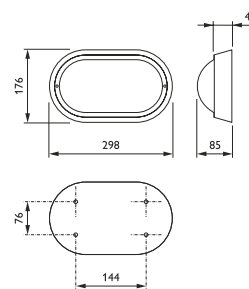

WL120V

Afmetingen in mm.

WL121V

Afmetingen in mm.

Bestelgegevens

WL121V LED5S - alternatief voor 1x18 W PL-C EOC Type aanduiding

		Typenummer	MOQ	VRG	Gewicht (KG)	Richtprijs
1	06637999	WL121V LED5S/840 PSU WH	WL121V584WH	1	75 1,03	70,00
2	06638699	WL121V LED5S/840 PSU GR	WL121V584GR	1	75 1,03	70,00
1	06643099	WL121V LED5S/830 PSU WH	WL121V583WH	1	75 1,03	70,00
1	06644799	WL121V LED5S/830 PSU GR	WL121V583GR	1	75 1,03	70,00
4	24290200	WL121V LED5S/840 PSU MDU WH	WL121V584WHMDU	1	75 1,05	160,00
4	24289600	WL121V LED5S/840 PSU MDU GR	WL121V584GRMDU	1	75 1,05	160,00
4	24288900	WL121V LED5S/830 PSU MDU WH	WL121V583WHMDU	1	75 1,05	160,00
4	24287200	WL121V LED5S/830 PSU MDU GR	WL121V583GRMDU	1	75 1,05	160,00

WL484W

Afmetingen in mm.

Bestelgegevens

EOC	Type aanduiding	Typenummer	MOQ	VRG code	Gewicht (KG)	Richtprijs
4	10527400 WL484W LED52S/830 PSD D/I SW WH	WL484L52/83DIWH	1	89	6,10	670,00
4	10529800 WL484W LED52S/830 PSD D/I SW SI	WL484L52/83DISI	1	89	6,10	670,00
4	86901700 WL484W LED40S/830 PSD D/I SW WH	WL484LED401MVV	1	89		670,00
4	86902400 WL484W LED40S/840 PSD D/I SW WH	WL484LED401	1	89		670,00