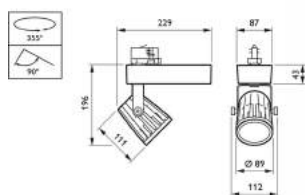

Afmetingen in mm.