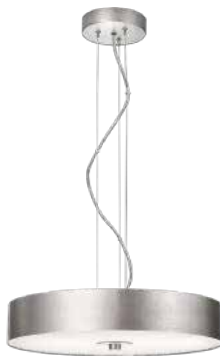

Amaze pendant

- Lichtbron: TL5 Circular 2GX13 – 1x 60 W incl. 5000 lm
- Afmetingen: D434 H1400
- Kenmerken: Klasse 1, IP20
- Kleur/materiaal: wit – metaal, kunststof
- Elektrische aansluiting: kroonsteen

EOC

402333116

VRG

90

Bruto Prijs

169,95

Amaze pendant

- Lichtbron: TL5 Circular 2GX13 - 1x 60 W incl. 5000 lm
- Afmetingen: D434 H1400
- Kenmerken: Klasse 1, IP20
- Kleur/materiaal: geborsteld aluminium - aluminium, kunststof
- Elektrische aansluiting: kroonsteen

EOC

402334816

VRG

90

Bruto Prijs

169,95

Fair pendant

- Lichtbron: TL5 Circular 2GX13 - 1x 55 W incl. 4200 lm
- Afmetingen: D444 H1600
- Kenmerken: Klasse 1, IP20
- Kleur/materiaal: geborsteld aluminium - glas, metaal
- Elektrische aansluiting: kroonsteen