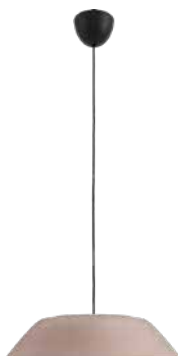

408983316

VRG

90

Bruto Prijs

59,95

Fado pendant LED

- Lichtbron: Power LED - 1x 4,5 W incl. 430 lm
- Afmetingen: H1500 D355
- Kenmerken: Klasse 2, IP20, 20.000 uur
- Kleur/materiaal: groen/crème - metaal
- Elektrische aansluiting: kroonsteen