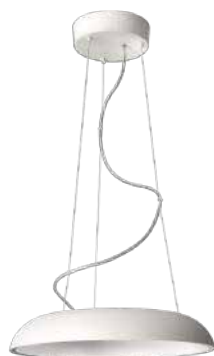

Amaze pendant

- Lichtbron: TL5 Circular 2GX13 – 1x 60 W incl. 5000 lm
- Afmetingen: D434 H1400
- Kenmerken: Klasse 1, IP20
- Kleur/materiaal: wit – metaal, kunststof
- Elektrische aansluiting: kroonsteen