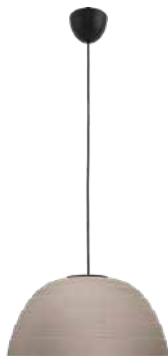

Var pendant LED

- Lichtbron: Power LED - 1x 4,5 W incl. 430 lm
- Afmetingen: H1500 D350
- Kenmerken: Klasse 2, IP20, 20.000 uur
- Kleur/materiaal: grijs - metaal
- Elektrische aansluiting: kroonsteen