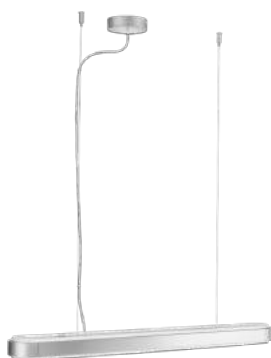

## Verklaring van de symbolen

	Aan/uit schakelaar
	Artikel is dimbaar
	Geschikt voor wanddimmer
	In hoogte verstelbaar
	Richtbare lichtbron
	Kan vrij draaien
	Geschikt voor horizontale en verticale montage
	Geschikt voor wand- en plafondmontage
	Infrarood sensor
	Licht in twee richtingen

### Authentis pendant

- Lichtbron: TL G5 - 1x 28 W incl. 2625 lm
- Afmetingen: L1175 B110 H2062
- Kenmerken: Klasse 1, IP20
- Kleur/materiaal: geborsteld aluminium - metaal, kunststof
- Elektrische aansluiting: kroonsteen

### Attract pendant

- Lichtbron: TL5 HE G5 - 2x 21 W incl. - 2x 1920 lm
- Afmetingen: L925 B120 H1500
- Kenmerken: Klasse 1, IP20
- Kleur/materiaal: wit - metaal, kunststof
- Elektrische aansluiting: kroonsteen

### Attract pendant

- Lichtbron: TL5 HE G5 - 2x 21 W incl. 2x 1920 lm
- Afmetingen: L925 B120 H1500
- Kenmerken: Klasse 1, IP20
- Kleur/materiaal: geborsteld aluminium - metaal, kunststof
- Elektrische aansluiting: kroonsteen