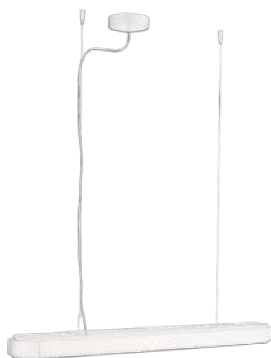

## Verklaring van de symbolen

	Aan/uit schakelaar
	Artikel is dimbaar
	Geschikt voor wanddimmer
	In hoogte verstelbaar
	Richtbare lichtbron
	Kan vrij draaien
	Geschikt voor horizontale en verticale montage
	Geschikt voor wand- en plafondmontage
	Infrarood sensor
	Licht in twee richtingen

### Authentis pendant

- Lichtbron: TL G5 - 1x 28 W incl. 2625 lm
- Afmetingen: L1175 B110 H2062
- Kenmerken: Klasse 1, IP20
- Kleur/materiaal: geborsteld aluminium - metaal, kunststof
- Elektrische aansluiting: kroonsteen

### Attract pendant

- Lichtbron: TL5 HE G5 - 2x 21 W incl. - 2x 1920 lm
- Afmetingen: L925 B120 H1500
- Kenmerken: Klasse 1, IP20
- Kleur/materiaal: wit - metaal, kunststof
- Elektrische aansluiting: kroonsteen

### Attract pendant

- Lichtbron: TL5 HE G5 - 2x 21 W incl. 2x 1920 lm
- Afmetingen: L925 B120 H1500
- Kenmerken: Klasse 1, IP20
- Kleur/materiaal: geborsteld aluminium - metaal, kunststof
- Elektrische aansluiting: kroonsteen