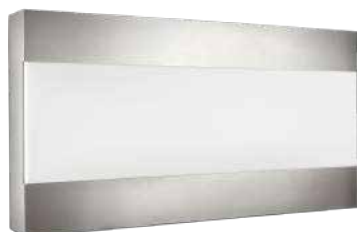

Greenyard wall lantern LED

- Lichtbron: Power LED - 2x 2,5 W incl. 370 lm
- Afmetingen: L338 B44 H178
- Kenmerken: Klasse 2, IP44, 20.000 uur
- Kleur/materiaal: kunststof - roestvrij staal
- Elektrische aansluiting: kroonsteen

EOC

172644716

VRG

90

Bruto Prijs

94,95