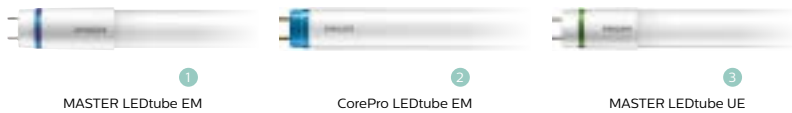

MASTER LEDtube T8 / EM & MAINS

Producttype	Tradi- tioneel¹	LED	Licht- stroom	Efficacy	Straal- hoek	CRI	Kleur- temp.	Levens- duur	EEL	EOC	Bruto	Ecat	
	W	W	lm	lm/W	°		K	uur			€		
1 MAS LEDtube 600mm HO 8W840 T8	18	8,0	1050	131	160	83	4000	50.000	A++	69749800	13,00	Link	
1 MAS LEDtube 600mm HO 8W865 T8		8,0	1050	131	160	83	6500	50.000	A++	69751100	13,00	Link	
1 MAS LEDtube 600mm HO 8W830 T8		8,0	1000	125	160	83	3000	50.000	A++	69747400	13,00	Link	
2 CorePro LEDtube 600mm 8W840		8,0	800	100	160	80	4000	30.000	A+	71103300	9,00	Link	
2 CorePro LEDtube 600mm 8W865		8,0	800	100	160	80	6500	30.000	A+	71105700	9,00	Link	
1 MAS LEDtube 900mm HO 12W 840 T8	30	12,0	1575	131	160	83	4000	50.000	A++	68708600	17,10	Link	
1 MAS LEDtube 900mm HO 12W 865 T8		12,0	1575	131	160	83	6500	50.000	A++	68710900	17,10	Link	
3 MAS LEDtube 1200mm UE 14.5W 840 T8	36	14,5	2500	172	160	83	4000	60.000	A++	73150500	27,10	Link	
3 MAS LEDtube 1200mm UE 14.5W 865 T8		14,5	2500	172	160	83	6500	60.000	A++	73152900	27,10	Link	
1 MAS LEDtube 1200mm UO 16W 840 T8		16,0	2500	156	160	83	4000	50.000	A++	68738300	19,72	Link	
1 MAS LEDtube 1200mm UO 16W 865 T8		16,0	2500	156	160	83	6500	50.000	A++	68740600	19,72	Link	
1 MAS LEDtube 1200mm UO 16W 830 T8		16,0	2300	144	160	83	3000	50.000	A++	68736900	19,72	Link	
1 MAS LEDtube 1200mm HO 14W840 T8		14,0	2100	150	160	83	4000	50.000	A++	68720800	18,46	Link	
1 MAS LEDtube 1200mm HO 14W865 T8		14,0	2100	150	160	83	6500	50.000	A++	68722200	18,46	Link	
1 MAS LEDtube 1200mm HO 14W830 T8		14,0	2000	143	160	83	3000	50.000	A++	68718500	18,46	Link	
2 CorePro LEDtube 1200mm 14.5W840		14,5	1600	110	160	80	4000	30.000	A+	71107100	10,85	Link	
2 CorePro LEDtube 1200mm 14.5W865		14,5	1600	110	160	80	6500	30.000	A+	71109500	10,85	Link	
3 MAS LEDtube 1500mm UE 21.5W 840 T8		58	21,5	3700	172	160	83	4000	60.000	A++	73154300	35,45	Link
3 MAS LEDtube 1500mm UE 21.5W 865 T8	21,5		3700	172	160	83	6500	60.000	A++	73156700	35,45	Link	
1 MAS LEDtube 1500mm UO 24W 830 T8	24,0		3400	142	160	83	3000	50.000	A++	68742000	27,05	Link	
1 MAS LEDtube 1500mm UO 24W 840 T8	24,0		3700	154	160	83	4000	50.000	A++	68744400	27,05	Link	
1 MAS LEDtube 1500mm UO 24W 865 T8	24,0		3700	154	160	83	6500	50.000	A++	68746800	27,05	Link	
1 MAS LEDtube 1500mm HO 20W830 T8	20,0		2900	145	160	83	3000	50.000	A++	68712300	22,22	Link	
1 MAS LEDtube 1500mm HO 20W840 T8	20,0		3100	155	160	83	4000	50.000	A++	68714700	22,22	Link	
1 MAS LEDtube 1500mm HO 20W865 T8	20,0		3100	155	160	83	6500	50.000	A++	68716100	22,22	Link	
2 CorePro LEDtube 1500mm 20W 840	20,0		2200	110	160	80	4000	30.000	A+	71091300	14,40	Link	
2 CorePro LEDtube 1500mm 20W 865	20,0		2200	110	160	80	6500	30.000	A+	71095100	14,40	Link	

1) De wattages onder 'Traditioneel' worden vermeld om aan te geven welke LEDbuis qua lengte correspondeert met de eventueel te vervangen fluorescentie buis. De lichtopbrengst van LEDtubes kan door zijn directionele uitvoering anders zijn dan die van fluorescentie buizen.

*) "UE" staat voor Ultra Efficiency. Deze LEDtubes zijn identiek aan de Ultra Output range maar hebben een veel hogere rendement (172 lm/W)