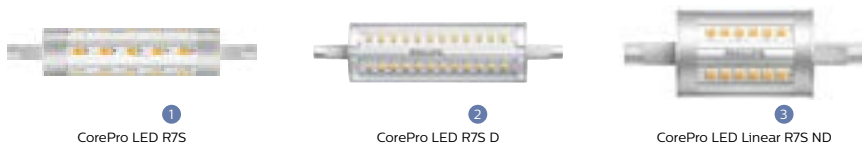

LED Linear R7S

Producttype	Traditioneel	LED	Lichtstroom	Efficacy	Lichtsterkte	Straalhoek	Dimbaar	CRI	Kleurtemperatuur	Levensduur	EEL	EOC	Bruto	Ecat
	W	W	lm	lm/W	cd	°			K	uur			€	
3 CorePro LED linear D 14-120W R7S 118 830	60	7,5	950	127	NA	360	☒	80	3000	15.000	A++	71394500	16,50	Link
3 CorePro LED linear D 14-120W R7S 118 840		7,5	1000	133	NA	360	☒	80	4000	15.000	A++	71396900	16,50	Link
1 CorePro R7S 118mm 6,5-60W 830		6,5	806	124	NA	360	☒	80	3000	20.000	A++	52253000	14,00	Link
1 CorePro R7S 118mm 14-100W 830 D	100	14,0	1600	114	NA	360	☐	80	3000	15.000	A+	57879700	21,00	Link
1 CorePro R7S 118mm 14-100W 840 D		14,0	1800	129	NA	360	☐	80	4000	15.000	A++	57881000	21,00	Link
2 CorePro LED linear D 14-120W R7S 118 830	120	14,0	2000	143	NA	360	☐	80	3000	15.000	A++	71400300	27,00	Link
2 CorePro LED linear D 14-120W R7S 118 840		14,0	2000	143	NA	360	☐	80	4000	15.000	A++	71406500	27,00	Link

CorePro LEDcapsule LV G4

Producttype	Traditioneel	LED	Lichtstroom	Efficacy	Lichtsterkte	Straalhoek	Dimbaar	CRI	Kleurtemperatuur	Levensduur	EEL	EOC	Bruto	Ecat
	W	W	lm	lm/W	cd	°			K	uur			€	
1 CorePro LEDcapsuleLV 1,2-10W G4 827	10	1,2	120	100	NA	-	☒	80	2700	15.000	A++	57817900	4,40	Link
1 CorePro LEDcapsuleLV 1,2-10W 830 G4		1,2	105	88	NA	-	☒	80	3000	15.000	A++	42228100	4,40	Link
2 CorePro LEDcapsuleLV 2-20W G4 827 D	20	2,0	200	100	NA	-	☐	80	2700	15.000	A++	57865000	7,20	Link
1 CorePro LEDcapsuleLV 2-20W G4 827		2,0	200	100	NA	-	☒	80	2700	15.000	A++	57819300	5,85	Link
1 CorePro LEDcapsuleLV 2-20W 830 G4		2,0	200	100	NA	-	☒	80	3000	15.000	A++	41916800	5,85	Link

De actuele transformator compatibiliteitslijst en dimmerlijst voor laagvolt en hoogvolt LEDlampen kan men terugvinden op onze website onder downloads op: www.philips.nl/ledlampen