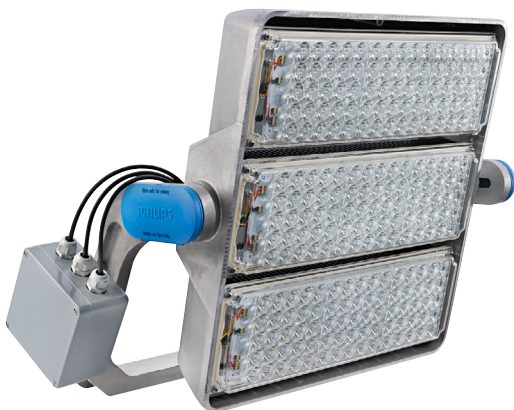

PHILIPS

ArenaVision

ArenaVision LED

Philips' ArenaVision LED-projektørbelysningsystem er en innovativ LED-belysningsløsning, som understøtter de nyeste standarder for flimmerfri tv-transmissioner. Det fleksible lysstyringssystem med øjeblikkelig tænd-/slukfunktion, dæmpning og dynamiske lyseffekter, sørger for, at tilskuerne får en unik og mindeværdig oplevelse både før, under og efter den aktuelle begivenhed.

Produktinformation

Generelt

Vægt	Armatur: Maks. 30 kg / Forkoblingsenhed: IP20: 6 kg, IP66: 12 kg
Farve	Ubehandlet aluminium
Materialer og overfladebehandling	Armaturhus og monteringsbeslag: Formstøbt aluminium. Overflade: ubehandlet aluminium. Kølelegeme: Aluminium, overflade: sort belægning. Tilslutningsboks: Grå, formstøbt plast Optisk linse og afskærmning: UV-beskyttet polykarbonat
Spænding	110-277V / 50-60 Hz og 347-480V / 50-60 Hz
Klassificering	Klasse I, IP66
Installation	I loft eller mastens hovedramme eller indendørs installationsgang
Tilslutning	Tilslutningsboksen kan monteres på hver side af armaturets monteringsbeslag
Driftstemperatur	-30 til +45°C
Lysudbytte	Udendørs: Op til 93.000 lm / Indendørs: Op til 73.000 lm
Systemeffekt	Udendørs: Op til 1404 W / Indendørs: Op til 990 W
Konstant lysstrøm (CLO)	Standard for alle versioner
Lyseffekt	Op til 87 lm/W
Farvegengivelsesindeks (CRI)	>90
Farvetemperatur	Kold, hvid (CW), 5700 K
Systemlevetid (L80F10)	Udendørs: 40.000 timer / Indendørs: Op til 40.000 timer (afhængig af lumenpakke)
Optik	Syv forskellige optikker (S2-S7) fra 2 x 6° til 2 x 19°
Lysstyring (klar til brug)	DMX-RDM-push-in-stik (PI6), DMX-RDM RJ45-stik (RJ45)
Vindfladeareal	0,35 m ² ved en hældning på 65°