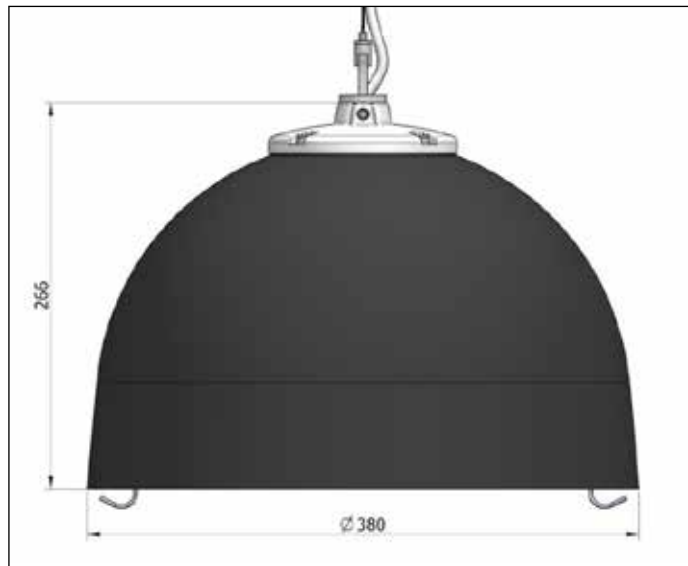

## København-armaturet (E27)

E27-fatning  
230 V

Lyskilde maks. 60 watt  
4 meter sort stofledning  
IP20

Ophæng i loft skal kunne bære 5 kg

LED-lyskilde svarende til 60 watt glødepære medfølger.

2 års reklamationsret