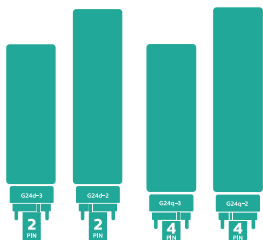

## SceneSwitch - Tre lysindstillinger

E14

IKKE DÆMPBAR

15.000 T

EEL

DIMENSIONER

Produkt navn	Lysstrøm	Lysudbytte	Form	Farve-temperatur	EL-nummer	Listepris	EAN-kode
SceneSwitch	lm	lm/W		Kelvin			
5,5W (40W) E14 SceneSwitch	470	85	B38	2700-2500-2200	2057806695	70 kr.	8718696 598474