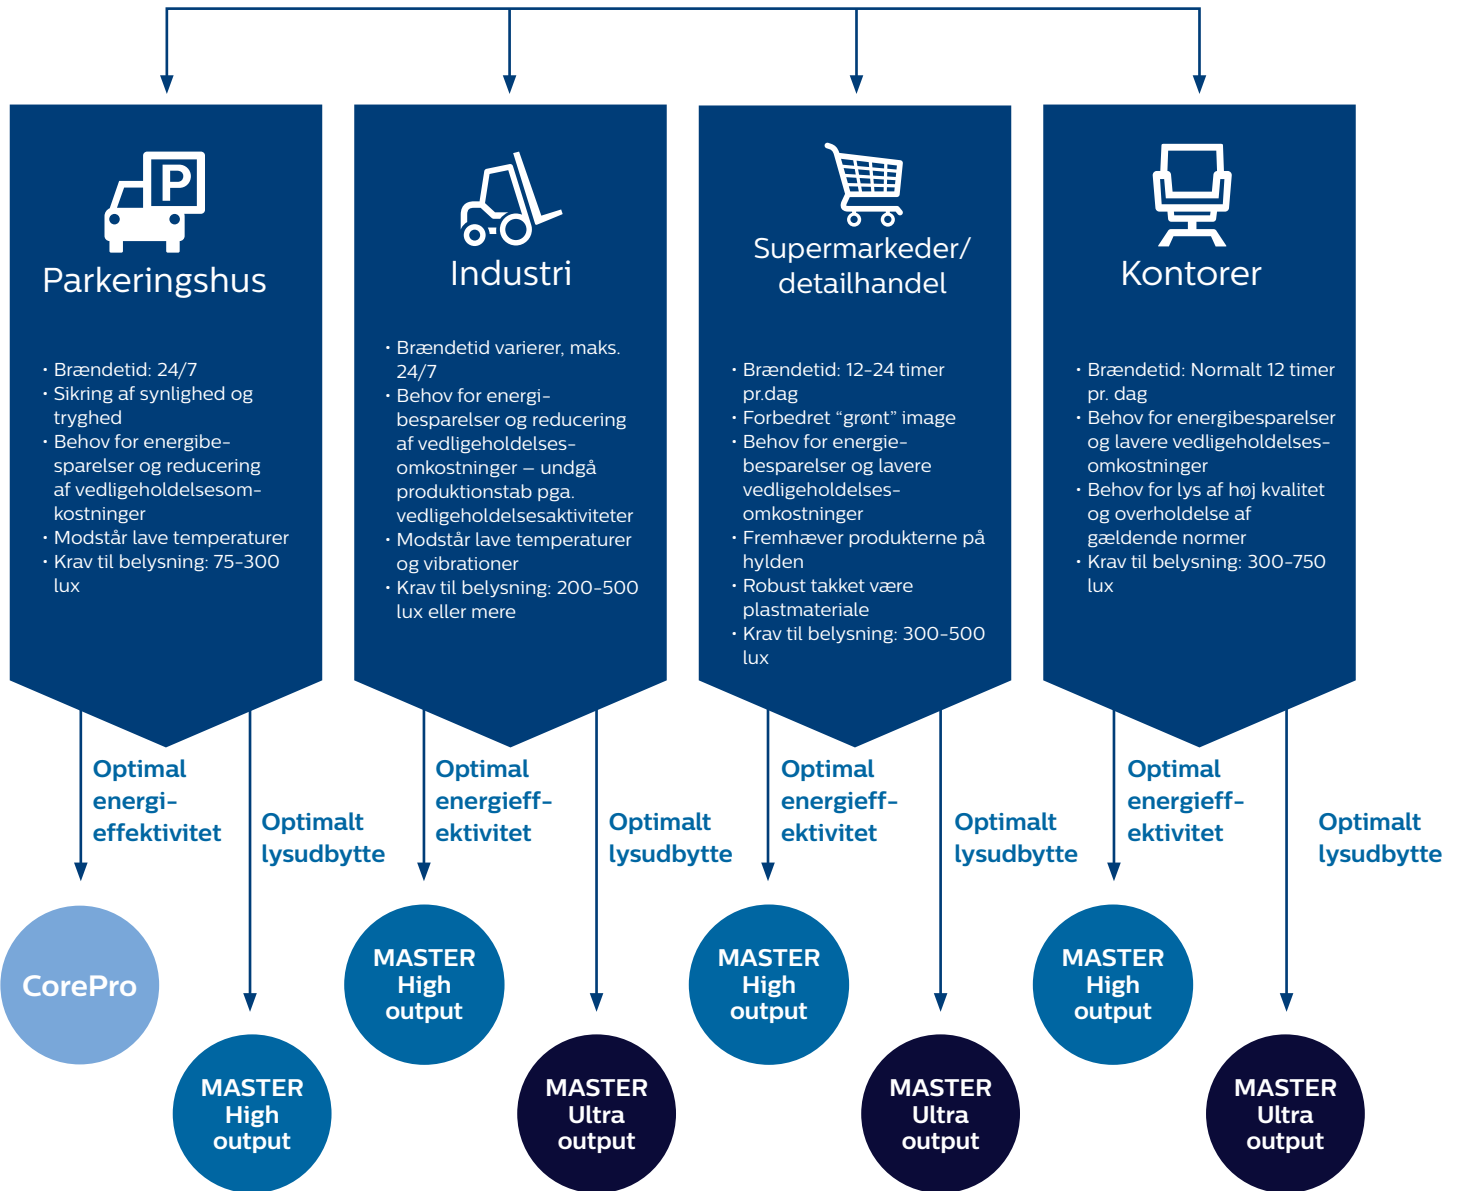

Virker med elektromagnetisk
forkobling (EM)

Virker med elektronisk
højfrekvent forkobling (HF)

CorePro
1600-2000 lumen

- 1200 mm EM
- 1200 mm HF
- 1500 mm EM
- 1500 mm HF

MASTER High output
2000-3100 lumen

- 1200 mm ROT EM
- 1200 mm ROT InstantFit HF
- 1500 mm ROT EM
- 1500 mm ROT InstantFit HF

MASTER Ultra output
2300-3700 lumen

- 1200 mm ROT EM
- 1200 mm InstantFit HF
- 1500 mm ROT EM
- 1500 mm InstantFit HF

Roterbare endekapper (ROT)

I mange installationer er der en reflektor. Det kan være et problem, idet LED-lysrør udsender retningsbestemt lys. Alle vores MASTER LED-lysrør har roterbare endekapper, så du kan dreje røret op til 90 grader. Du kan derfor altid dreje lyset, så du får den mest optimale belysning.